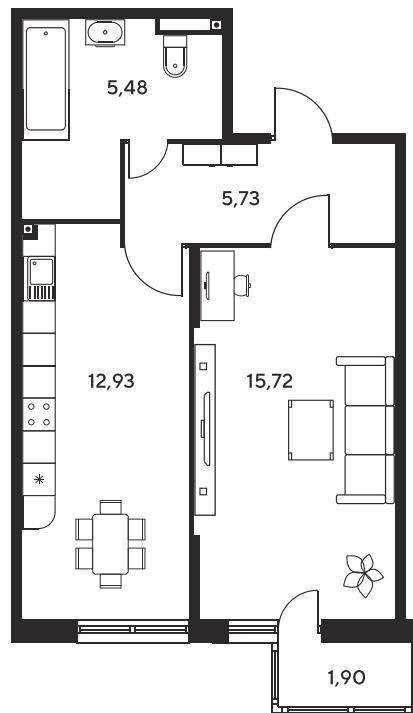

Номер: 319

1 комнатная 42.87 м²

Отсканируйте QR-код
и смотрите на сайте
sk10malinapark.ru

Цена по запросу

Корпус	1	Этаж	17
Секция	секция 1.2 (1-1)		

Адрес офиса продаж
г Ростов-на-Дону, ул Малиновского, д 33Б

18.10.2024, 06:32

Не является публичной офертой, цена может быть скорректирована. Информация взята с сайта «sk10malinapark.ru»

На этаже 17

1 комнатная 42.87 м²

Адрес офиса продаж
г Ростов-на-Дону, ул Малиновского, д 33Б