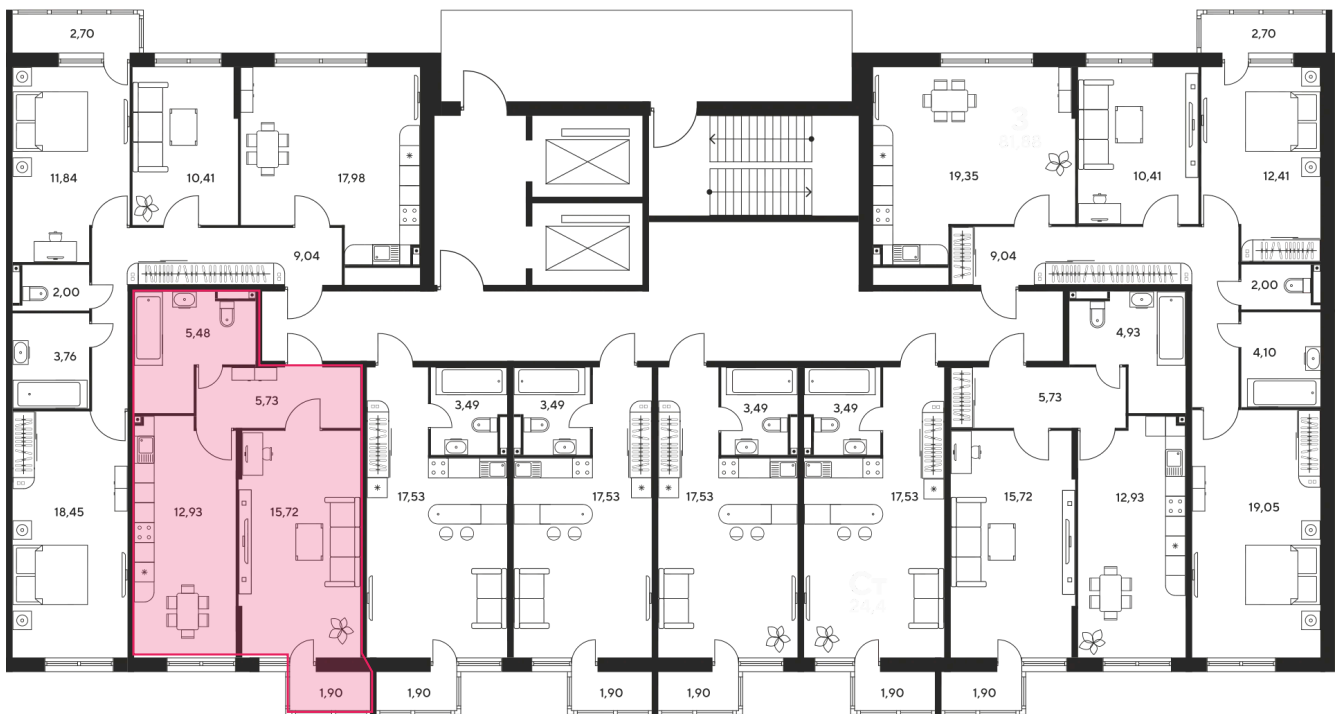

Номер: 319

1 комнатная 42.87 м²

Отсканируйте QR-код
и смотрите на сайте
sk10malinapark.ru

Цена по запросу

Корпус	1	Этаж	17
Секция	секция 1.2 (1-1)		

Адрес офиса продаж
г Ростов-на-Дону, ул Малиновского, д 33Б

22.12.2024, 10:05

Не является публичной офертой, цена может быть скорректирована. Информация взята с сайта «sk10malinapark.ru»

На этаже 17

1 комнатная 42.87 м²

Адрес офиса продаж
г Ростов-на-Дону, ул Малиновского, д 33Б