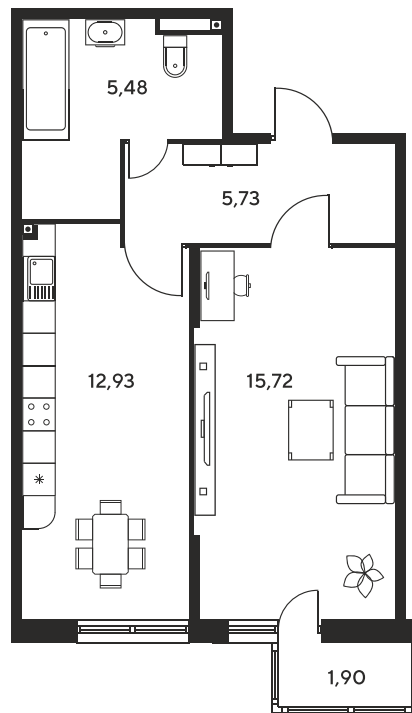

Номер: 319

1 комнатная 42.87 м²

Отсканируйте QR-код
и смотрите на сайте
sk10malinapark.ru

Цена по запросу

Корпус	1	Этаж	17
Секция	секция 1.2 (1-1)		

Адрес офиса продаж
г Ростов-на-Дону, ул Малиновского, д 33Б

22.12.2024, 10:05

Не является публичной офертой, цена может быть скорректирована. Информация взята с сайта «sk10malinapark.ru»

На этаже 17

1 комнатная 42.87 м²

Адрес офиса продаж
г Ростов-на-Дону, ул Малиновского, д 33Б