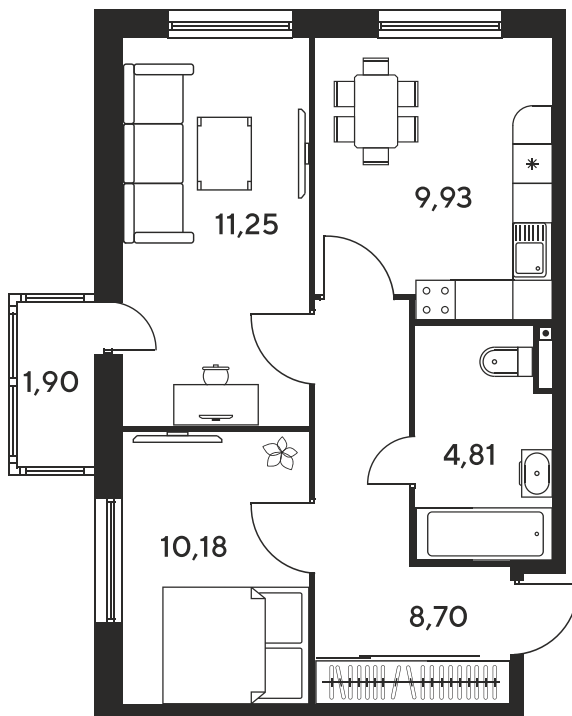

Номер: 815

Отсканируйте QR-код
и смотрите на сайте
sk10malinapark.ru

2 комнатная 45.42 м²

Цена по запросу

Корпус	1	Этаж	6
Секция	секция 1.4 (1-1)		

Адрес офиса продаж
г Ростов-на-Дону, ул Малиновского, д 33Б

19.09.2024, 00:17

Не является публичной офертой, цена может быть скорректирована. Информация взята с сайта «sk10malinapark.ru»

На этаже 6

2 комнатная 45.42 м²

Адрес офиса продаж
г Ростов-на-Дону, ул Малиновского, д 33Б