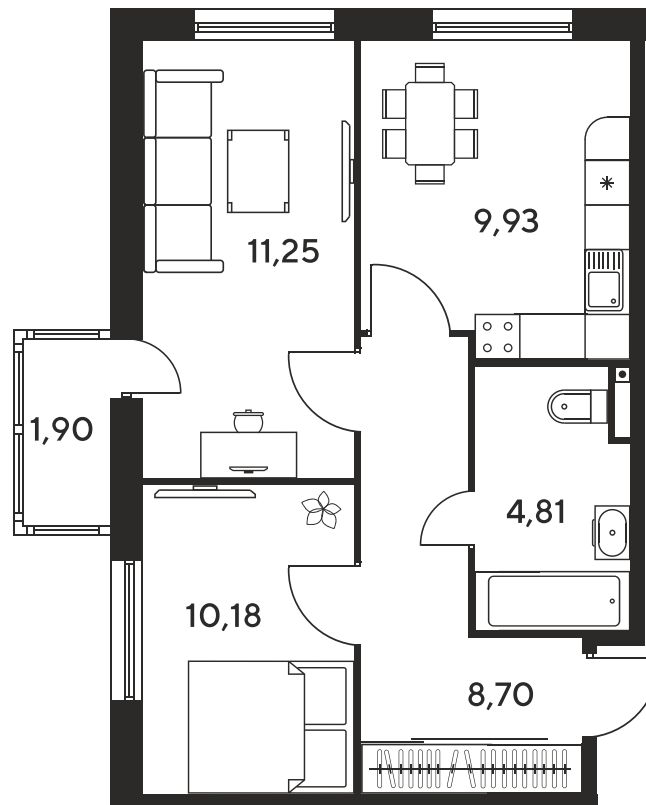

# ЖК "Малина парк"

Охраняемая территория

Огороженная территория

Спортивная площадка

Игровая площадка

Школа

Детский сад

Номер 815

# Квартира 2-комнатная 45,42 м<sup>2</sup>

Корпус

1

Секция

секция 1.4 (1-1)

Этаж

6

## Цена по запросу

Отсканируйте QR-код  
и смотрите на сайте  
[sk10malinapark.ru](http://sk10malinapark.ru)

На этаже 6

Квартира 2-комнатная 45,42 м<sup>2</sup>

Генплан, 1

+7 863 322-66-86

dima.k@sk10.ru

sk10malinapark.ru