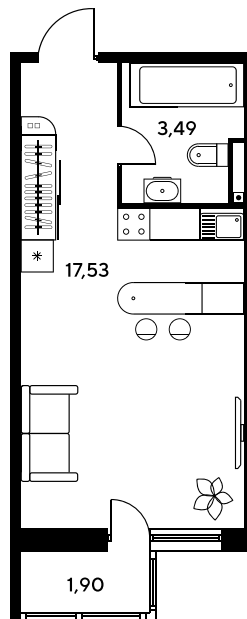

+7 863 322-66-86

dimak@sk10.ru

sk10malinapark.ru

Номер: 604

Студия 23.8 м²

Отсканируйте QR-код
и смотрите на сайте
sk10malinapark.ru

Цена по запросу

Корпус	1-2	Этаж	11
Секция	секция 2.3 (1-2)	Сдача	2 кв. 2026

17.04.2026 13:13 (Мск)

Не является публичной офертой, цена может быть скорректирована. Информация взята с сайта «sk10malinapark.ru»

На генплане 1- 2

Студия 23.8 м²

17.04.2026 13:13 (Мск)

Не является публичной офертой, цена может быть скорректирована. Информация взята с сайта «sk10malinapark.ru»