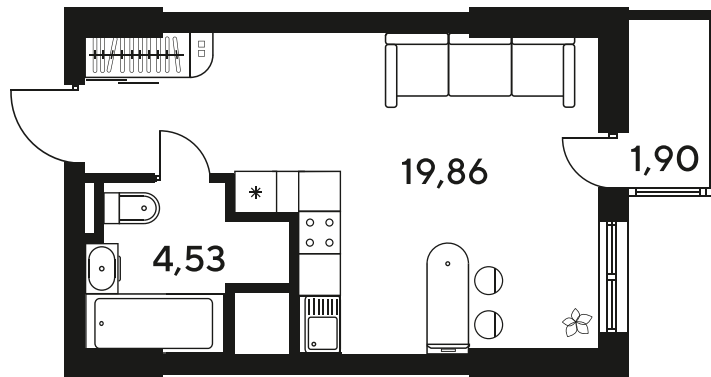

# Студия 26.29 м<sup>2</sup>

Отсканируйте QR-код  
и смотрите на сайте  
sk10malinapark.ru

## Цена по запросу

Корпус	1-4	Этаж	3
Секция	секция 4.3 (1-4)	Сдача	4 кв. 2026

25.06.2026 14:21 (Мск)

Не является публичной офертой, цена может быть скорректирована.  
Информация взята с сайта «sk10malinapark.ru».

# На генплане 1-4

Студия 26.29 м<sup>2</sup>

25.06.2026 14:21 (Мск)

Не является публичной офертой, цена может быть скорректирована.  
Информация взята с сайта «sk10malinapark.ru».