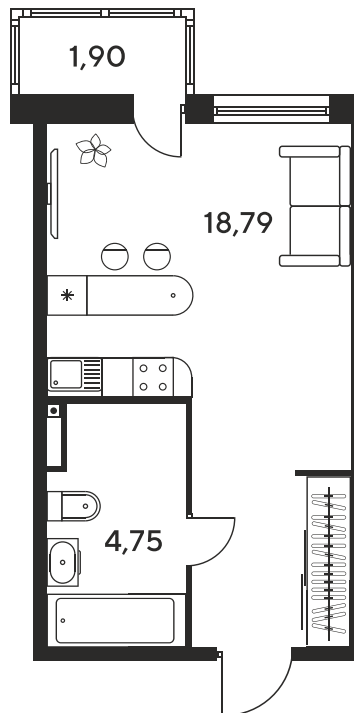

Номер: 878

Студия 26.05 м²

Отсканируйте QR-код
и смотрите на сайте
sk10malinapark.ru

Цена по запросу

Корпус	1	Этаж	9
Секция	секция 1.4 (1-1)		

Адрес офиса продаж
г Ростов-на-Дону, ул Малиновского, д 33Б

12.03.2025 15:42 (Мск)

Не является публичной офертой, цена может быть скорректирована. Информация взята с сайта «sk10malinapark.ru»

На этаже 9

Студия 26.05 м²

Адрес офиса продаж
г Ростов-на-Дону, ул Малиновского, д 33Б

12.03.2025 15:42 (Мск)