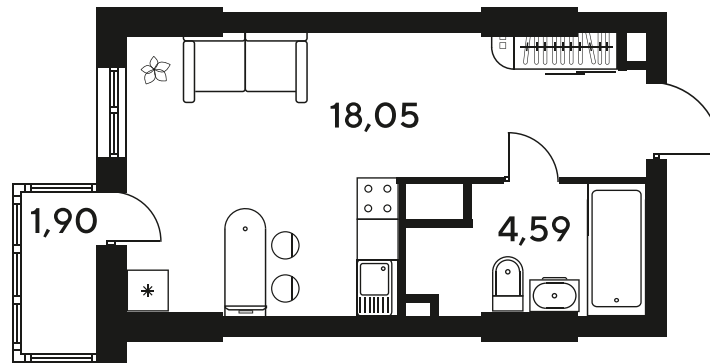

Номер: 782

Студия 24.73 м²

Отсканируйте QR-код
и смотрите на сайте
sk10malinapark.ru

Цена по запросу

Корпус	1-4	Этаж	17
Секция	секция 4.3 (1-4)	Сдача	4 кв. 2026

25.06.2026 16:58 (Мск)

Не является публичной офертой, цена может быть скорректирована.
Информация взята с сайта «sk10malinapark.ru».

+7 863 322-66-86

dima.k@sk10.ru

sk10malinapark.ru

На генплане 1-
4

Студия 24.73 м²

25.06.2026 16:58 (Мск)

Не является публичной офертой, цена может быть скорректирована.
Информация взята с сайта «sk10malinapark.ru».