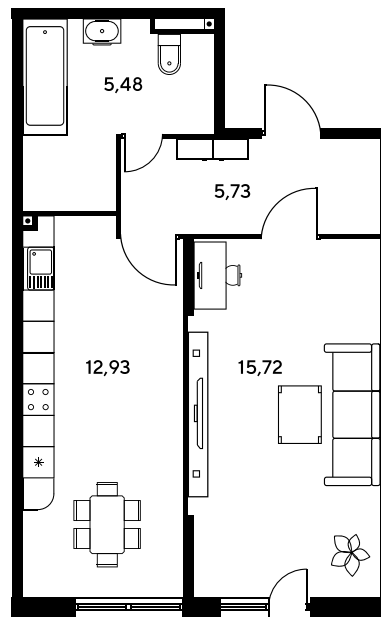

Номер: 647

1 комнатная 42.2 м²

Отсканируйте QR-код
и смотрите на сайте
sk10malinapark.ru

Цена по запросу

Корпус	1-2	Этаж	16
Секция	секция 2.3 (1-2)	Сдача	2 кв. 2026

17.04.2026 13:48 (Мск)

Не является публичной офертой, цена может быть скорректирована. Информация взята с сайта «sk10malinapark.ru»

+7 863 322-66-86

dima.k@sk10.ru

sk10malinapark.ru

На генплане 1-
2

1 комнатная 42.2 м²

17.04.2026 13:48 (Мск)

Не является публичной офертой, цена может быть скорректирована. Информация взята с сайта «sk10malinapark.ru»

2/2