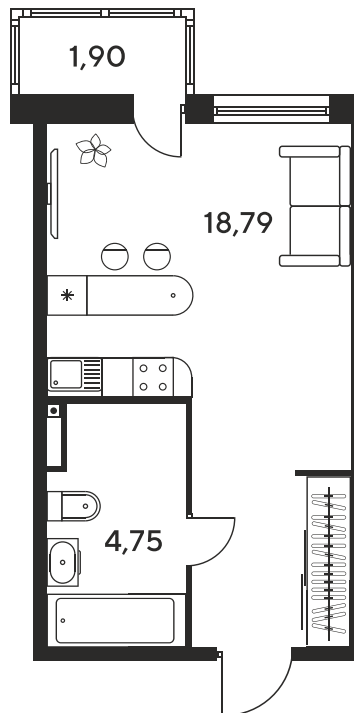

Номер: 1038

Студия 25.95 м²

Отсканируйте QR-код
и смотрите на сайте
sk10malinapark.ru

Цена по запросу

Корпус	1	Этаж	17
Секция	секция 1.4 (1-1)		

Адрес офиса продаж
г Ростов-на-Дону, ул Малиновского, д 33Б

04.11.2024, 21:38

Не является публичной офертой, цена может быть скорректирована. Информация взята с сайта «sk10malinapark.ru»

На этаже 17

Студия 25.95 м²

Адрес офиса продаж
г Ростов-на-Дону, ул Малиновского, д 33Б

04.11.2024, 21:38