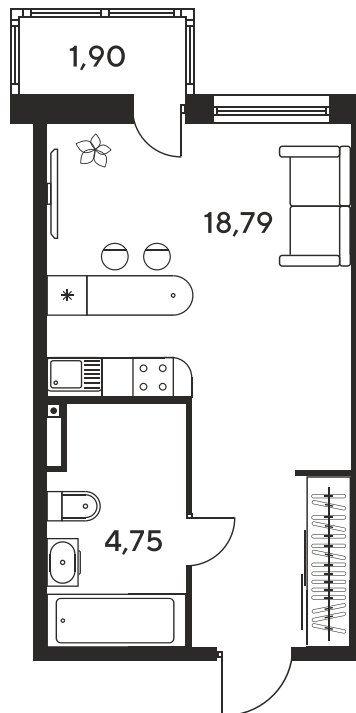

Номер: 1038

Студия 25.95 м²

Отсканируйте QR-код
и смотрите на сайте
sk10malinapark.ru

Цена по запросу

Корпус	1	Этаж	17
Секция	секция 1.4 (1-1)		

Адрес офиса продаж
г Ростов-на-Дону, ул Малиновского, д 33Б

08.09.2024, 01:29

Не является публичной офертой, цена может быть скорректирована. Информация взята с сайта «sk10malinapark.ru»

На этаже 17

Студия 25.95 м²

Адрес офиса продаж
г Ростов-на-Дону, ул Малиновского, д 33Б

08.09.2024, 01:29