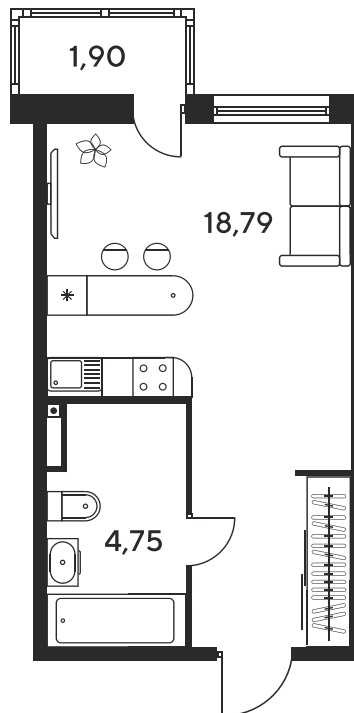

Номер: 1038

Студия 25.95 м²

Отсканируйте QR-код
и смотрите на сайте
sk10malinapark.ru

Цена по запросу

Корпус	1	Этаж	17
Секция	секция 1.4 (1-1)		

Адрес офиса продаж
г Ростов-на-Дону, ул Малиновского, д 33Б

23.11.2024, 08:24

Не является публичной офертой, цена может быть скорректирована. Информация взята с сайта «sk10malinapark.ru»

На этаже 17

Студия 25.95 м²

Адрес офиса продаж
г Ростов-на-Дону, ул Малиновского, д 33Б

23.11.2024, 08:24