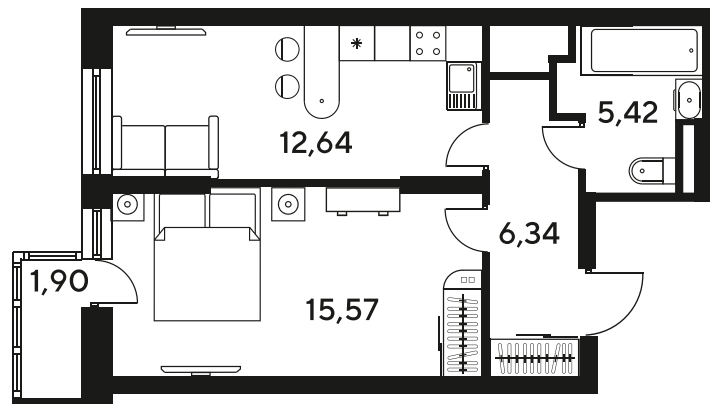

Номер: 110

1 комнатная 42.87 м²

Отсканируйте QR-код
и смотрите на сайте
sk10malinapark.ru

Цена по запросу

Корпус	1-4	Этаж	15
Секция	секция 4.1 (1-4)	Сдача	4 кв. 2026

24.06.2026 13:21 (Мск)

Не является публичной офертой, цена может быть скорректирована.
Информация взята с сайта «sk10malinapark.ru».

+7 863 322-66-86

dima.k@sk10.ru

sk10malinapark.ru

На генплане 1-
4

1 комнатная 42.87 м²

24.06.2026 13:21 (Мск)

Не является публичной офертой, цена может быть скорректирована.
Информация взята с сайта «sk10malinapark.ru».