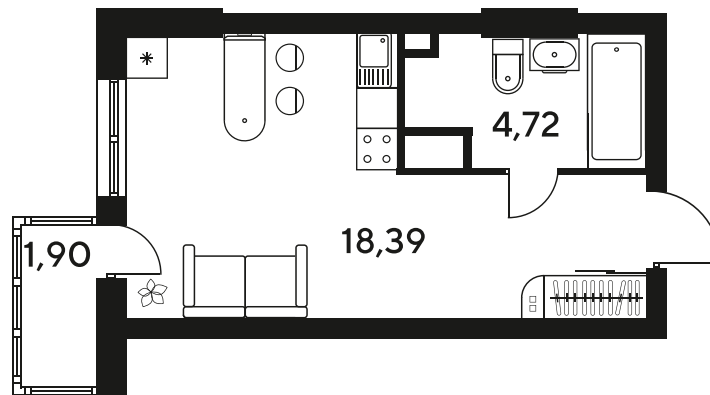

Номер: 541

Студия 25.22 м²

Отсканируйте QR-код
и смотрите на сайте
sk10malinapark.ru

Цена по запросу

Корпус	1-4	Этаж	2
Секция	секция 4.3 (1-4)	Сдача	4 кв. 2026

21.04.2026 12:48 (Мск)

Не является публичной офертой, цена может быть скорректирована. Информация взята с сайта «sk10malinapark.ru»

+7 863 322-66-86

dima.k@sk10.ru

sk10malinapark.ru

На генплане 1-4

Студия 25.22 м²

21.04.2026 12:48 (Мск)

Не является публичной офертой, цена может быть скорректирована. Информация взята с сайта «sk10malinapark.ru»