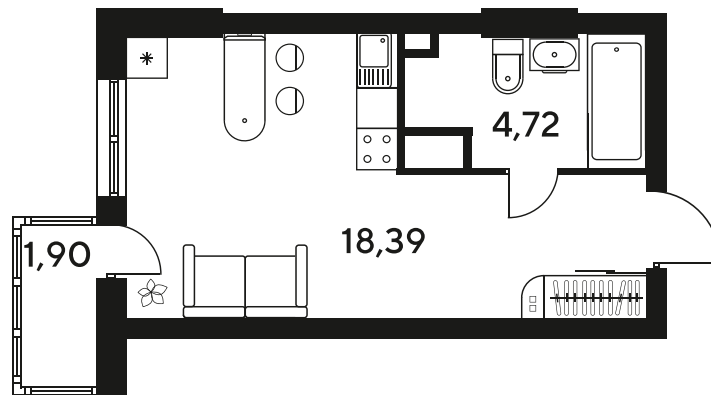

+7 863 322-66-86

dimak@sk10.ru

sk10malinapark.ru

Номер: 541

Студия 25.22 м²

Отсканируйте QR-код
и смотрите на сайте
sk10malinapark.ru

Цена по запросу

Корпус	1-4	Этаж	2
Секция	секция 4.3 (1-4)	Сдача	4 кв. 2026

12.06.2026 08:14 (Мск)

Не является публичной офертой, цена может быть скорректирована.
Информация взята с сайта «sk10malinapark.ru».

+7 863 322-66-86

dima.k@sk10.ru

sk10malinapark.ru

На генплане 1-
4

Студия 25.22 м²