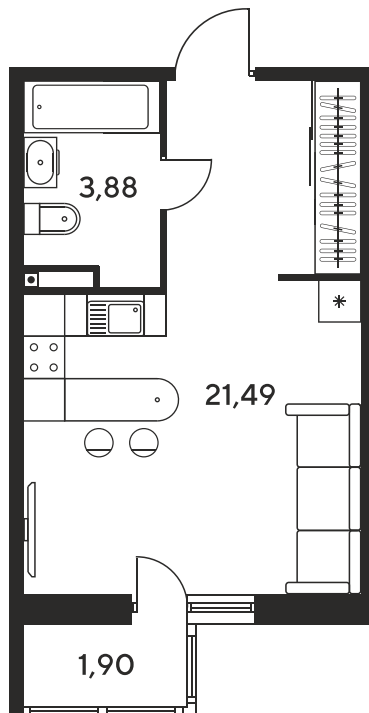

Номер: 717

Студия 27.23 м²

Отсканируйте QR-код
и смотрите на сайте
sk10malinapark.ru

Цена по запросу

Корпус	1	Этаж	25
Секция	секция 1.3 (1-1)		

Адрес офиса продаж
г Ростов-на-Дону, ул Малиновского, д 33Б

18.10.2024, 04:56

Не является публичной офертой, цена может быть скорректирована. Информация взята с сайта «sk10malinapark.ru»

На этаже 25

Студия 27.23 м²

Адрес офиса продаж
г Ростов-на-Дону, ул Малиновского, д 33Б

18.10.2024, 04:56