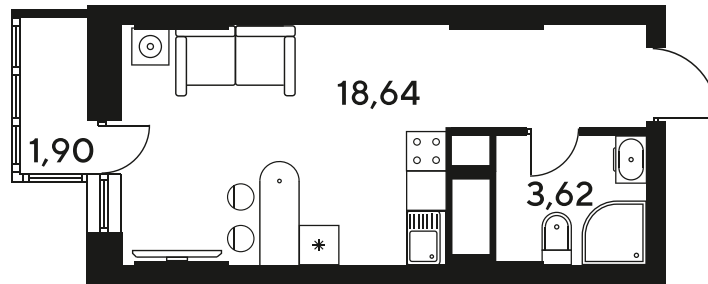

+7 863 322-66-86

dimak@sk10.ru

sk10malinapark.ru

Номер: 11

Студия 24.16 м²

Отсканируйте QR-код
и смотрите на сайте
sk10malinapark.ru

Цена по запросу

Корпус	1-4	Этаж	3
Секция	секция 4.1 (1-4)	Сдача	4 кв. 2026

24.06.2026 14:44 (Мск)

Не является публичной офертой, цена может быть скорректирована.
Информация взята с сайта «sk10malinapark.ru».

+7 863 322-66-86

dima.k@sk10.ru

sk10malinapark.ru

На генплане 1-
4

Студия 24.16 м²