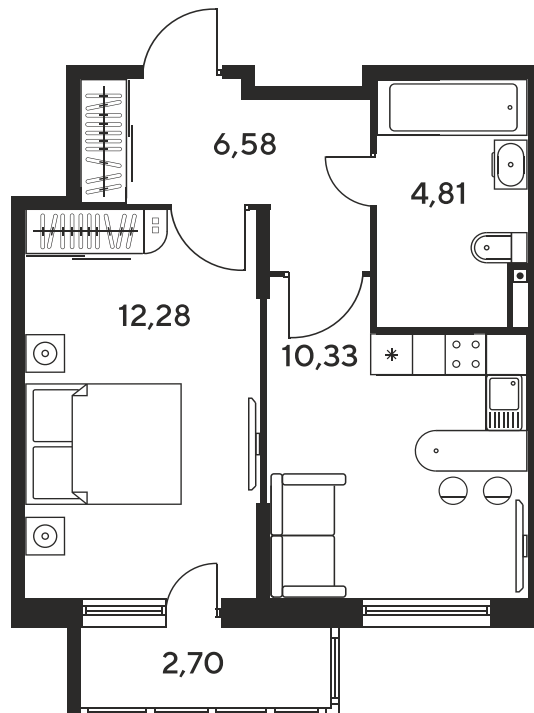

Номер: 807

Отсканируйте QR-код
и смотрите на сайте
sk10malinapark.ru

1 комнатная 36.75 м²

Цена по запросу

Корпус	1	Этаж	6
Секция	секция 1.4 (1-1)		

Адрес офиса продаж
г Ростов-на-Дону, ул Малиновского, д 33Б

19.09.2024, 00:56

Не является публичной офертой, цена может быть скорректирована. Информация взята с сайта «sk10malinapark.ru»

На этаже 6

1 комнатная 36.75 м²

Адрес офиса продаж
г Ростов-на-Дону, ул Малиновского, д 33Б