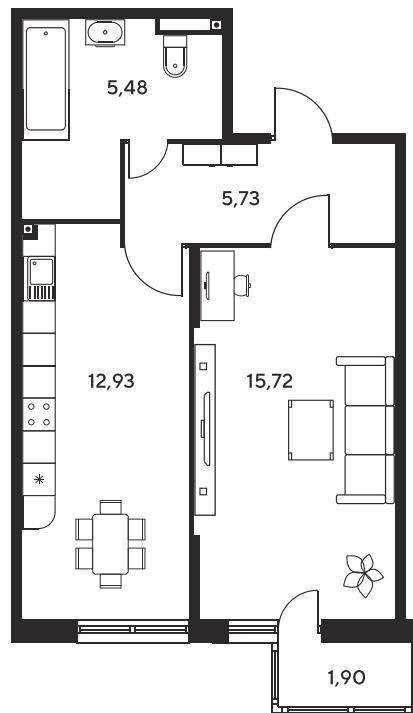

+7 863 322-66-86

dima.k@sk10.ru

sk10malinapark.ru

Номер: 287

1 комнатная 42.87 м²

Отсканируйте QR-код
и смотрите на сайте
sk10malinapark.ru

Цена по запросу

Корпус	1	Этаж	13
Секция	секция 1.2 (1-1)		

Адрес офиса продаж
г Ростов-на-Дону, ул Малиновского, д 33Б

22.12.2024, 11:45

Не является публичной офертой, цена может быть скорректирована. Информация взята с сайта «sk10malinapark.ru»

На этаже 13

1 комнатная 42.87 м²