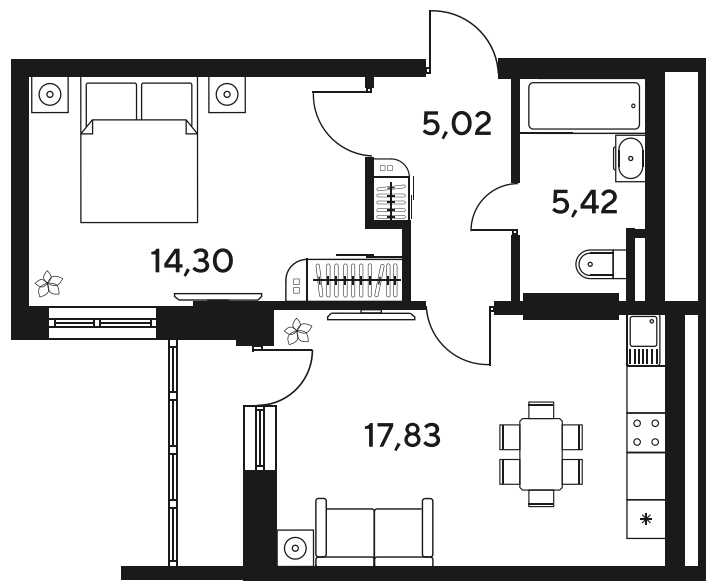

Номер: 430

2 комнатная 46.25 м²

Отсканируйте QR-код
и смотрите на сайте
sk10malinapark.ru

Цена по запросу

Корпус	1-4	Этаж	19
Секция	секция 4.2 (1-4)	Сдача	4 кв. 2026

25.06.2026 15:40 (Мск)

Не является публичной офертой, цена может быть скорректирована.
Информация взята с сайта «sk10malinapark.ru».

+7 863 322-66-86

dima.k@sk10.ru

sk10malinapark.ru

На генплане 1-
4

2 комнатная 46.25 м²

25.06.2026 15:40 (Мск)

Не является публичной офертой, цена может быть скорректирована.
Информация взята с сайта «sk10malinapark.ru».

2/2