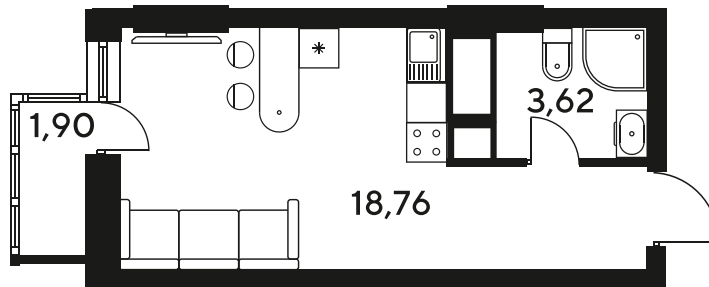

Номер: 170

Студия 24.01 м²

Отсканируйте QR-код
и смотрите на сайте
sk10malinapark.ru

Цена по запросу

Корпус	1-4	Этаж	23
Секция	секция 4.1 (1-4)	Сдача	4 кв. 2026

24.06.2026 14:36 (Мск)

Не является публичной офертой, цена может быть скорректирована.
Информация взята с сайта «sk10malinapark.ru».

+7 863 322-66-86

dima.k@sk10.ru

sk10malinapark.ru

На генплане 1-
4

Студия 24.01 м²

24.06.2026 14:36 (Мск)

Не является публичной офертой, цена может быть скорректирована.
Информация взята с сайта «sk10malinapark.ru».