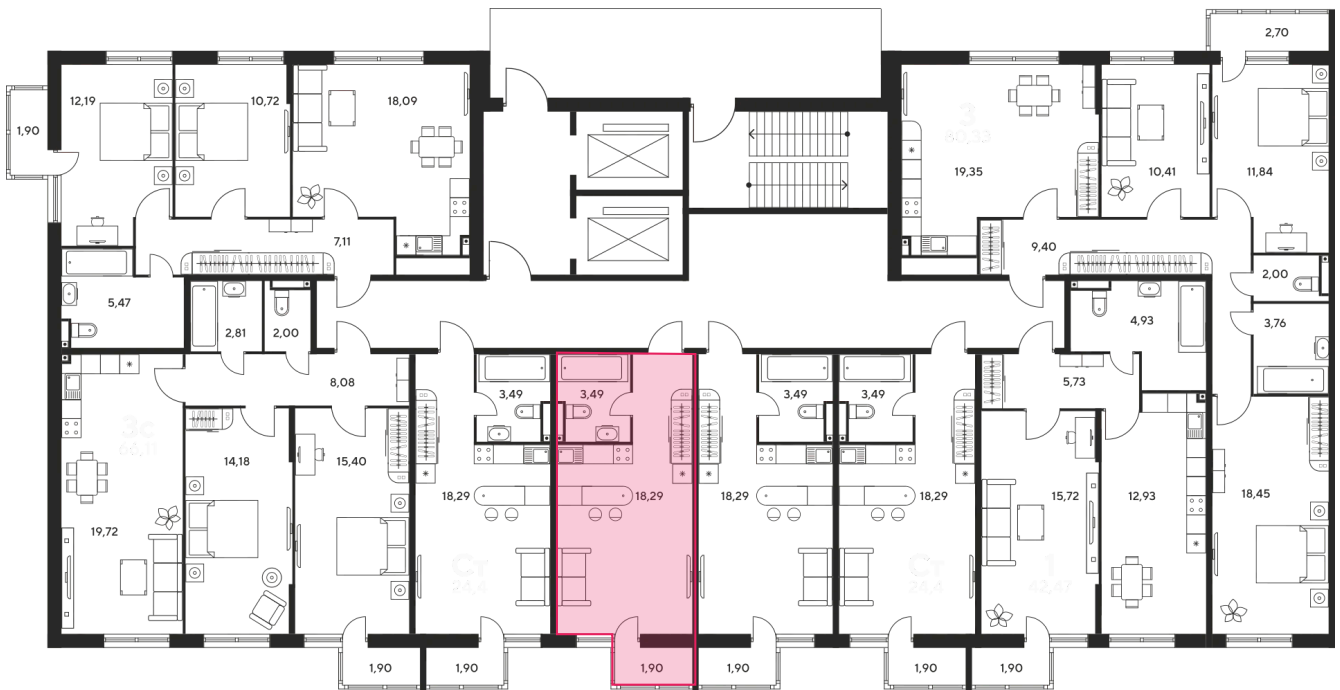

+7 863 322-66-86

dima.k@sk10.ru

sk10malinapark.ru

Номер: 117

Студия 24.13 м²

Отсканируйте QR-код
и смотрите на сайте
sk10malinapark.ru

Цена по запросу

Корпус	1	Этаж	16
Секция	секция 1.1 (1-1)		

Адрес офиса продаж
г Ростов-на-Дону, ул Малиновского, д 33Б

08.09.2024, 02:14

Не является публичной офертой, цена может быть скорректирована. Информация взята с сайта «sk10malinapark.ru»

На этаже 16

Студия 24.13 м²