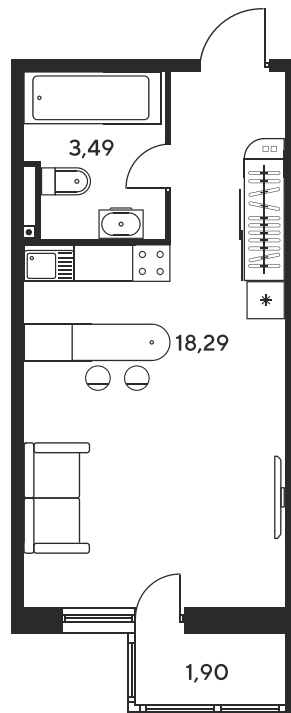

+7 863 322-66-86

dima.k@sk10.ru

sk10malinapark.ru

Номер: 117

Студия 24.13 м²

Отсканируйте QR-код
и смотрите на сайте
sk10malinapark.ru

Цена по запросу

Корпус	1	Этаж	16
Секция	секция 1.1 (1-1)		

Адрес офиса продаж
г Ростов-на-Дону, ул Малиновского, д 33Б

08.09.2024, 02:14

Не является публичной офертой, цена может быть скорректирована. Информация взята с сайта «sk10malinapark.ru»

На этаже 16

Студия 24.13 м²