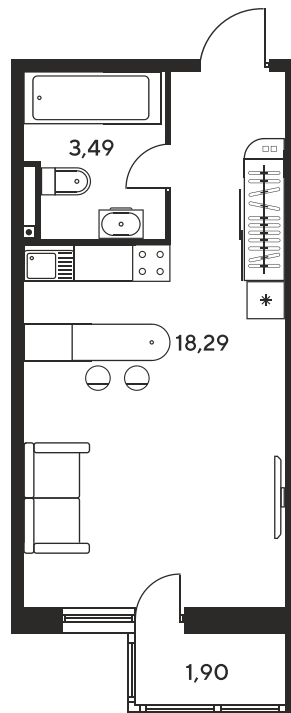

+7 863 322-66-86

dimak@sk10.ru

sk10malinapark.ru

Номер: 117

Студия 24.13 м²

Отсканируйте QR-код
и смотрите на сайте
sk10malinapark.ru

Цена по запросу

Корпус	1	Этаж	16
Секция	секция 1.1 (1-1)		

Адрес офиса продаж
г Ростов-на-Дону, ул Малиновского, д 33Б

27.11.2024, 04:10

Не является публичной офертой, цена может быть скорректирована. Информация взята с сайта «sk10malinapark.ru»

На этаже 16

Студия 24.13 м²