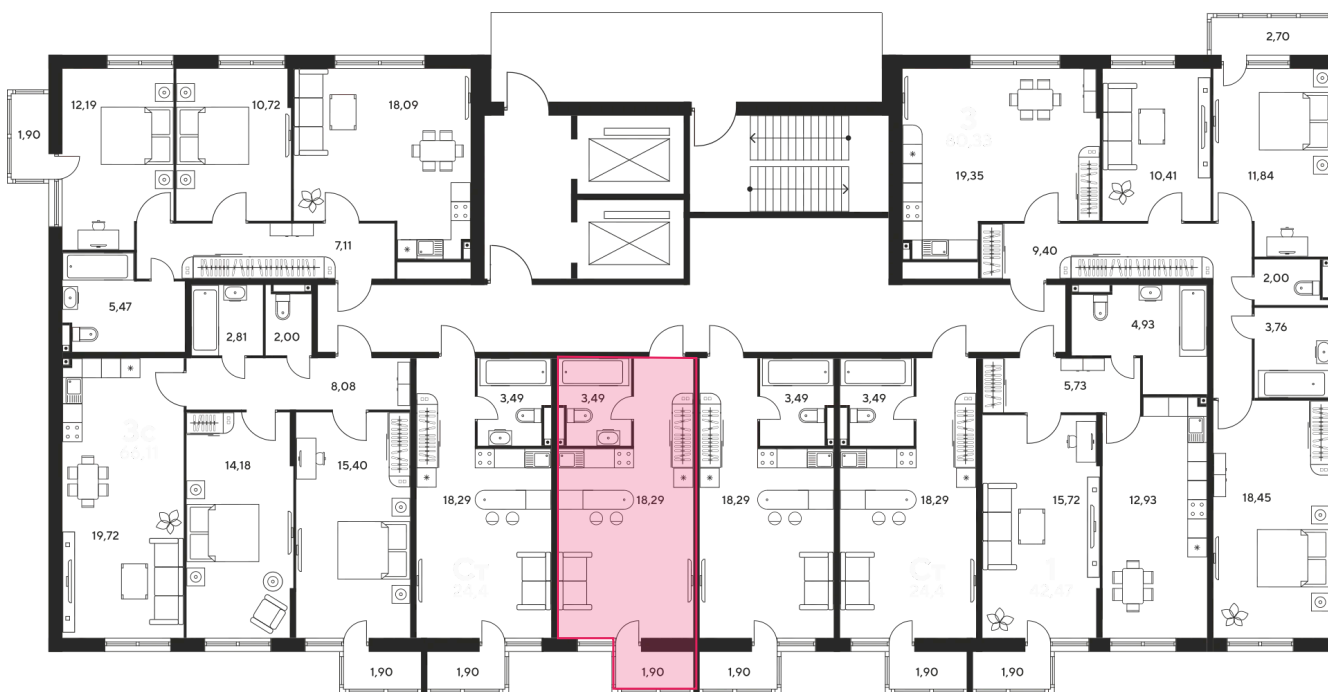

+7 863 322-66-86

dimak@sk10.ru

sk10malinapark.ru

Номер: 117

Студия 24.13 м²

Отсканируйте QR-код
и смотрите на сайте
sk10malinapark.ru

Цена по запросу

Корпус	1	Этаж	16
Секция	секция 1.1 (1-1)		

Адрес офиса продаж
г Ростов-на-Дону, ул Малиновского, д 33Б

27.11.2024, 04:10

Не является публичной офертой, цена может быть скорректирована. Информация взята с сайта «sk10malinapark.ru»

На этаже 16

Студия 24.13 м²