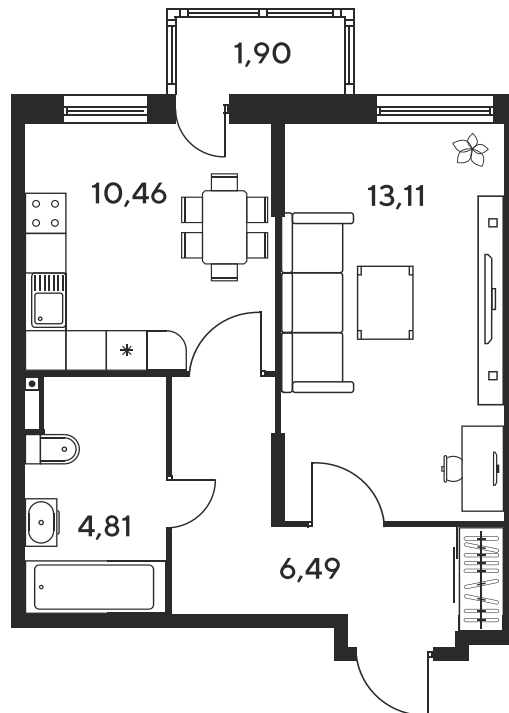

Номер: 1002

1 комнатная 37.95 м²

Отсканируйте QR-код
и смотрите на сайте
sk10malinapark.ru

Цена по запросу

Корпус	1	Этаж	16
Секция	секция 1.4 (1-1)		

Адрес офиса продаж
г Ростов-на-Дону, ул Малиновского, д 33Б

19.09.2024, 01:20

Не является публичной офертой, цена может быть скорректирована. Информация взята с сайта «sk10malinapark.ru»

На этаже 16

1 комнатная 37.95 м²

Адрес офиса продаж
г Ростов-на-Дону, ул Малиновского, д 33Б