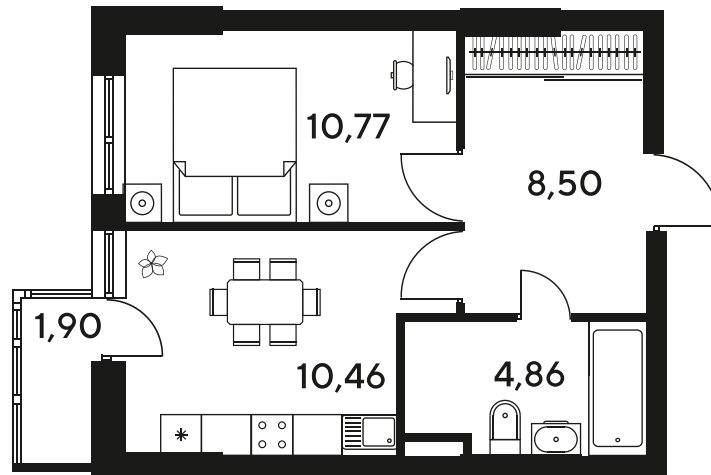

+7 863 322-66-86

dimak@sk10.ru

sk10malinapark.ru

Номер: 358

1 комнатная 37.15 м²

Отсканируйте QR-код
и смотрите на сайте
sk10malinapark.ru

Цена по запросу

Корпус	1-4	Этаж	13
Секция	секция 4.2 (1-4)	Сдача	4 кв. 2026

25.06.2026 13:24 (Мск)

Не является публичной офертой, цена может быть скорректирована.
Информация взята с сайта «sk10malinapark.ru».

+7 863 322-66-86

dima.k@sk10.ru

sk10malinapark.ru

На генплане 1-
4

1 комнатная 37.15 м²