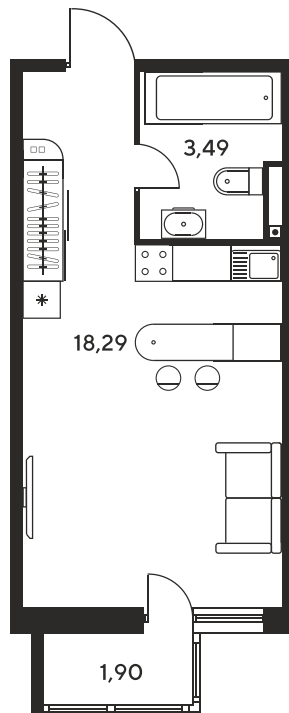

Номер: 46

Студия 24.18 м²

Отсканируйте QR-код
и смотрите на сайте
sk10malinapark.ru

Цена по запросу

Корпус	1	Этаж	7
Секция	секция 1.1 (1-1)		

Адрес офиса продаж
г Ростов-на-Дону, ул Малиновского, д 33Б

18.10.2024, 04:57

Не является публичной офертой, цена может быть скорректирована. Информация взята с сайта «sk10malinapark.ru»

На этаже 7

Студия 24.18 м²

Адрес офиса продаж
г Ростов-на-Дону, ул Малиновского, д 33Б

18.10.2024, 04:57