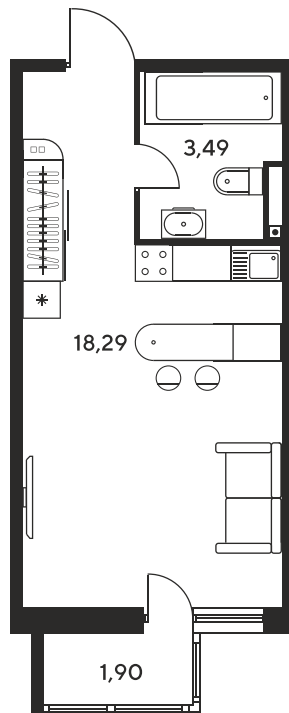

Номер: 46

Студия 24.18 м²

Отсканируйте QR-код
и смотрите на сайте
sk10malinapark.ru

Цена по запросу

Корпус	1	Этаж	7
Секция	секция 1.1 (1-1)		

Адрес офиса продаж
г Ростов-на-Дону, ул Малиновского, д 33Б

21.11.2024, 13:32

Не является публичной офертой, цена может быть скорректирована. Информация взята с сайта «sk10malinapark.ru»

На этаже 7

Студия 24.18 м²

Адрес офиса продаж
г Ростов-на-Дону, ул Малиновского, д 33Б

21.11.2024, 13:32