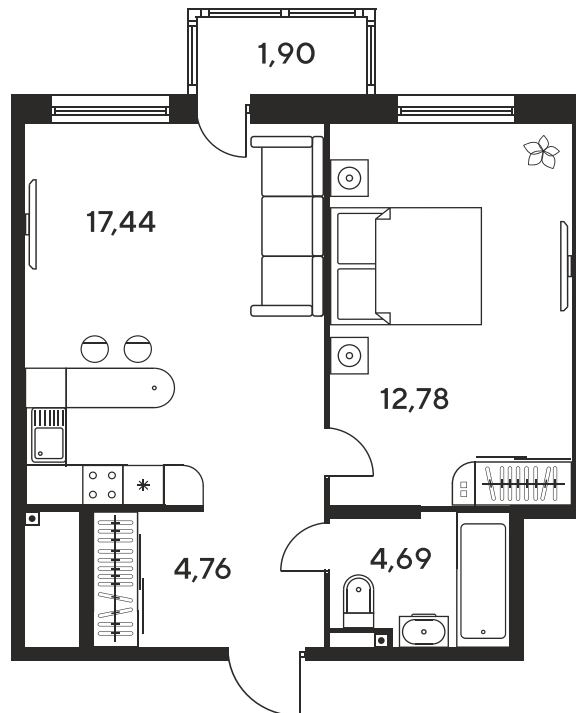

Номер: 1121

# Студия 26.48 м<sup>2</sup>

Отсканируйте QR-код  
и смотрите на сайте  
sk10malinapark.ru