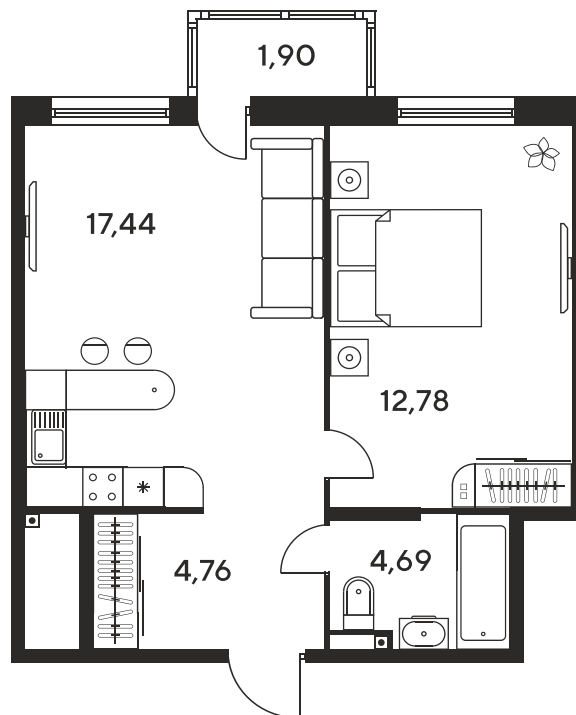

Номер: 1121

Студия 26.48 м²

Отсканируйте QR-код
и смотрите на сайте
sk10malinapark.ru

Цена по запросу

Корпус	1	Этаж	22
Секция	секция 1.4 (1-1)		

Адрес офиса продаж
г Ростов-на-Дону, ул Малиновского, д 33Б

08.10.2024, 22:19

Не является публичной офертой, цена может быть скорректирована. Информация взята с сайта «sk10malinapark.ru»

На этаже 22

Студия 26.48 м²

Адрес офиса продаж
г Ростов-на-Дону, ул Малиновского, д 33Б

08.10.2024, 22:19