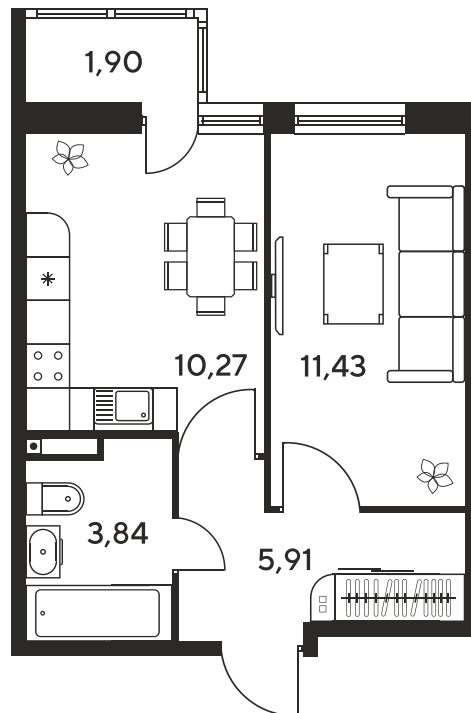

Номер: 518

1 комнатная 33.82 м²

Отсканируйте QR-код
и смотрите на сайте
sk10malinapark.ru

Цена по запросу

Корпус	1	Этаж	11
Секция	секция 1.3 (1-1)		

Адрес офиса продаж
г Ростов-на-Дону, ул Малиновского, д 33Б

08.09.2024, 02:46

Не является публичной офертой, цена может быть скорректирована. Информация взята с сайта «sk10malinapark.ru»

На этаже 11

1 комнатная 33.82 м²

Адрес офиса продаж
г Ростов-на-Дону, ул Малиновского, д 33Б