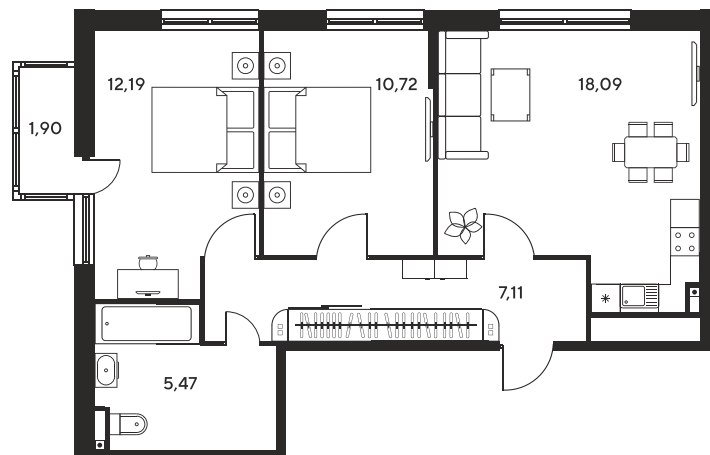

Номер: 192

Отсканируйте QR-код
и смотрите на сайте
sk10malinapark.ru

3 комнатная 56.68 м²

Цена по запросу

Корпус	1	Этаж	25
Секция	секция 1.1 (1-1)		

Адрес офиса продаж
г Ростов-на-Дону, ул Малиновского, д 33Б

08.09.2024, 00:56

Не является публичной офертой, цена может быть скорректирована. Информация взята с сайта «sk10malinapark.ru»

На этаже 25

3 комнатная 56.68 м²

Адрес офиса продаж
г Ростов-на-Дону, ул Малиновского, д 33Б