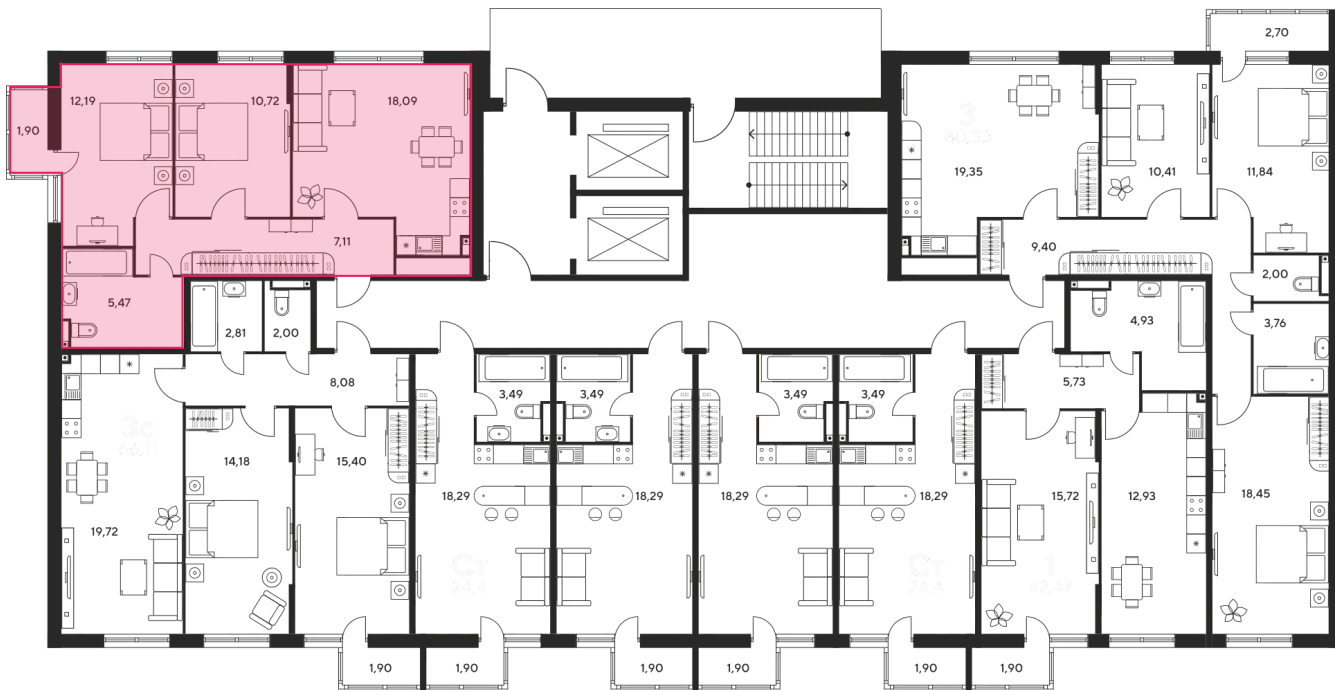

Номер: 192

Отсканируйте QR-код
и смотрите на сайте
sk10malinapark.ru

3 комнатная 56.68 м²

Цена по запросу

Корпус	1	Этаж	25
Секция	секция 1.1 (1-1)		

Адрес офиса продаж
г Ростов-на-Дону, ул Малиновского, д 33Б

08.09.2024, 00:56

Не является публичной офертой, цена может быть скорректирована. Информация взята с сайта «sk10malinapark.ru»

На этаже 25

3 комнатная 56.68 м²

Адрес офиса продаж
г Ростов-на-Дону, ул Малиновского, д 33Б