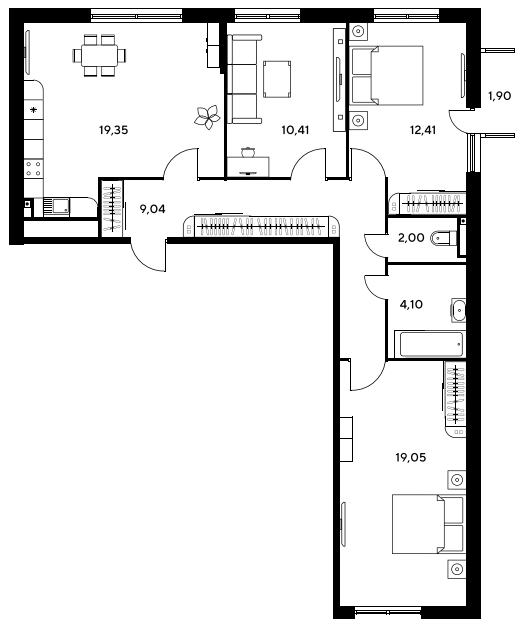

Номер: 681

3 комнатная 80.6 м²

Отсканируйте QR-код
и смотрите на сайте
sk10malinapark.ru

Цена по запросу

Корпус	1-2	Этаж	21
Секция	секция 2.3 (1-2)	Сдача	2 кв. 2026

04.06.2026 02:36 (Мск)

Не является публичной офертой, цена может быть скорректирована.
Информация взята с сайта «sk10malinapark.ru».

+7 863 322-66-86

dima.k@sk10.ru

sk10malinapark.ru

На генплане 1-
2

3 комнатная 80.6 м²

04.06.2026 02:36 (Мск)

Не является публичной офертой, цена может быть скорректирована.
Информация взята с сайта «sk10malinapark.ru».