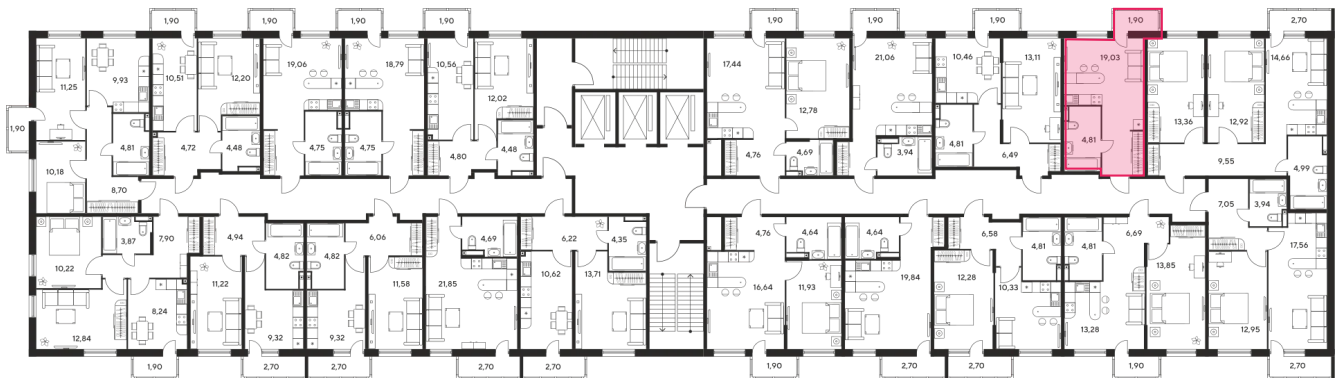

На этаже 6

Студия 25.59 м²

Адрес офиса продаж
г Ростов-на-Дону, ул Малиновского, д 33Б

19.09.2024, 01:01

Не является публичной офертой, цена может быть скорректирована. Информация взята с сайта «sk10malinapark.ru»