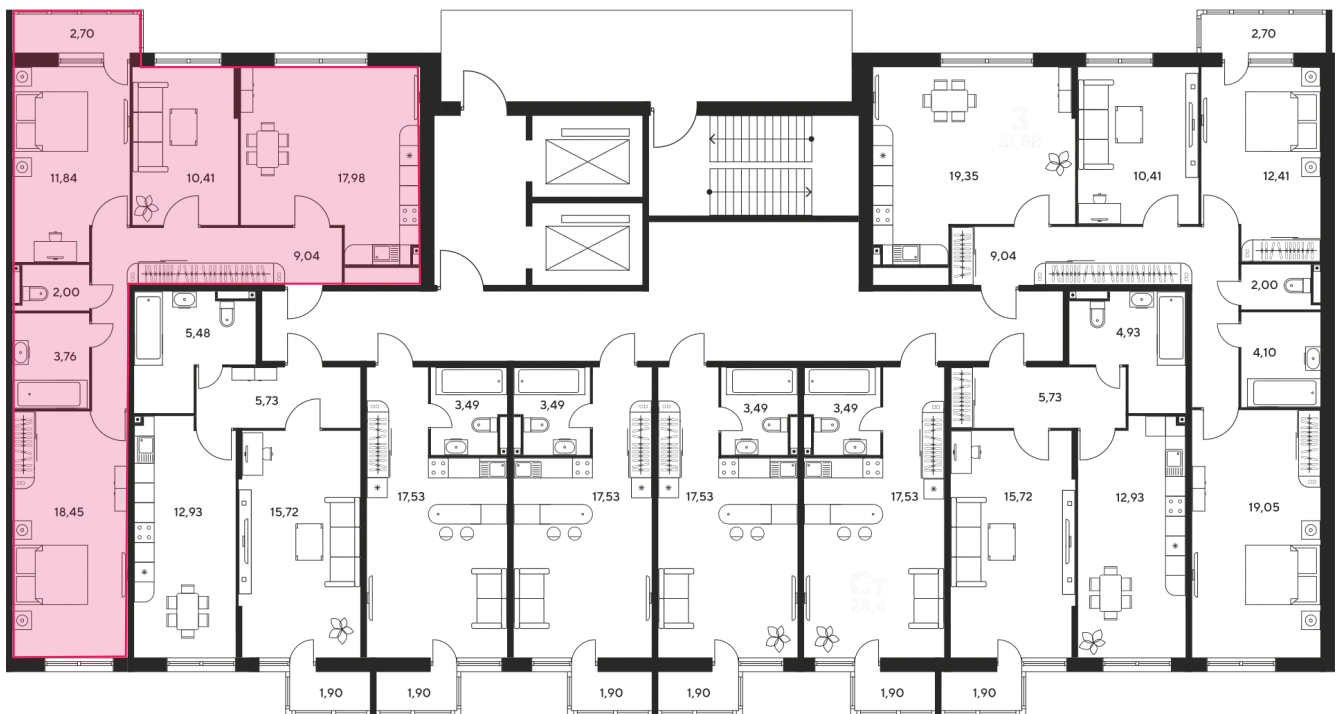

На этаже 21

3 комнатная 77.95 м²

Адрес офиса продаж
г Ростов-на-Дону, ул Малиновского, д 33Б

23.11.2024, 11:47

Не является публичной офертой, цена может быть скорректирована. Информация взята с сайта «sk10malinapark.ru»