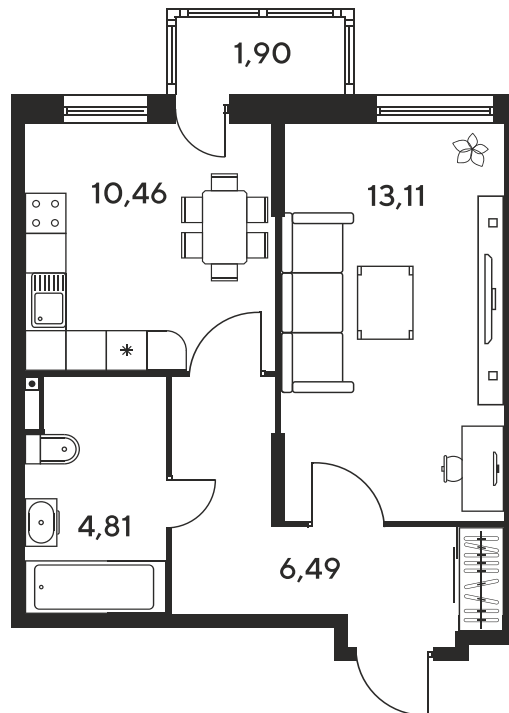

Номер: 1102

1 комнатная 37.74 м²

Отсканируйте QR-код
и смотрите на сайте
sk10malinapark.ru

Цена по запросу

Корпус	1	Этаж	21
Секция	секция 1.4 (1-1)		

Адрес офиса продаж
г Ростов-на-Дону, ул Малиновского, д 33Б

18.10.2024, 05:01

Не является публичной офертой, цена может быть скорректирована. Информация взята с сайта «sk10malinapark.ru»

На этаже 21

1 комнатная 37.74 м²

Адрес офиса продаж
г Ростов-на-Дону, ул Малиновского, д 33Б