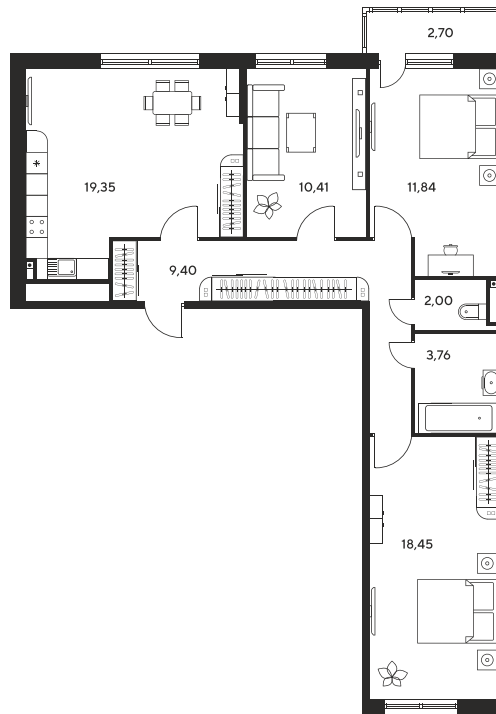

Номер: 177

3 комнатная 80.33 м²

Отсканируйте QR-код
и смотрите на сайте
sk10malinapark.ru

Цена по запросу

Корпус	1	Этаж	24
Секция	секция 1.1 (1-1)		

Адрес офиса продаж
г Ростов-на-Дону, ул Малиновского, д 33Б

23.11.2024, 10:41

Не является публичной офертой, цена может быть скорректирована. Информация взята с сайта «sk10malinapark.ru»

На этаже 24

3 комнатная 80.33 м²

Адрес офиса продаж
г Ростов-на-Дону, ул Малиновского, д 33Б