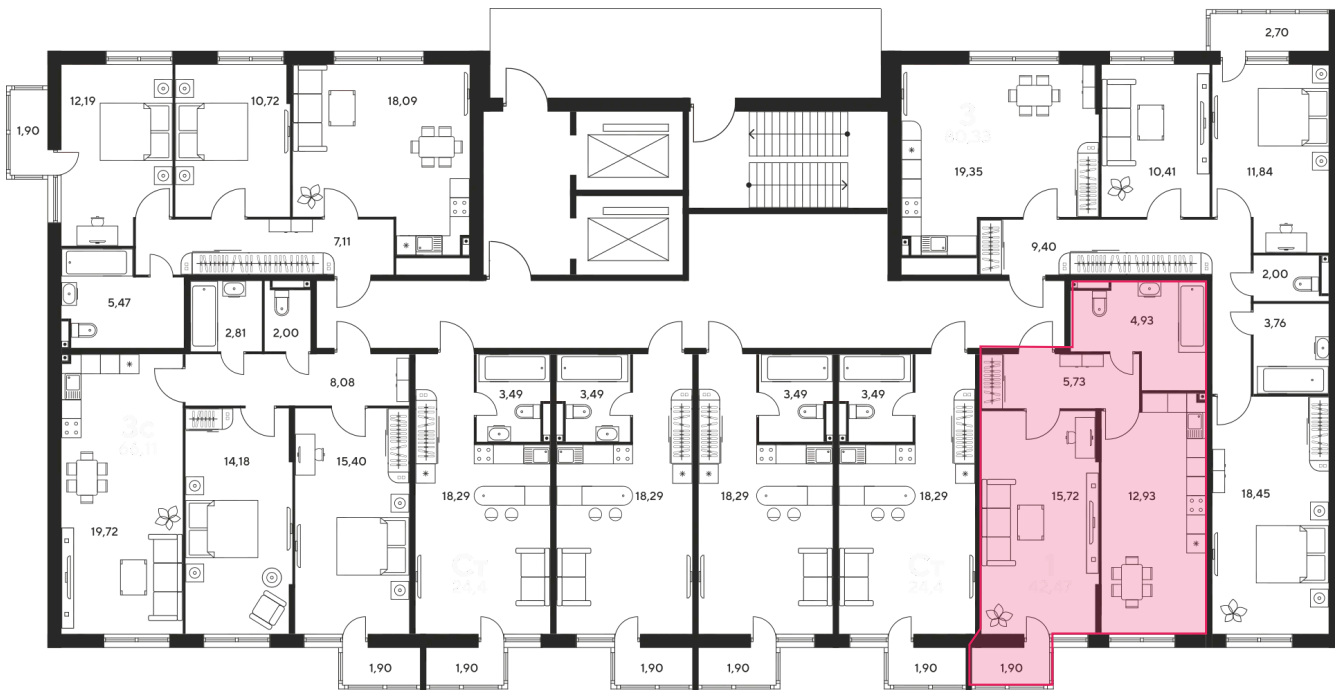

+7 863 322-66-86

dima.k@sk10.ru

sk10malinapark.ru

Номер: 170

1 комнатная 42.18 м²

Отсканируйте QR-код
и смотрите на сайте
sk10malinapark.ru

Цена по запросу

Корпус	1	Этаж	23
Секция	секция 1.1 (1-1)		

Адрес офиса продаж
г Ростов-на-Дону, ул Малиновского, д 33Б

08.09.2024, 02:55

Не является публичной офертой, цена может быть скорректирована. Информация взята с сайта «sk10malinapark.ru»

На этаже 23

1 комнатная 42.18 м²