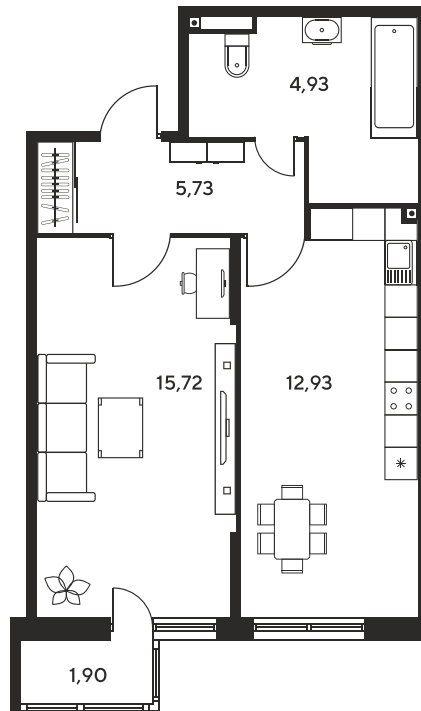

+7 863 322-66-86

dima.k@sk10.ru

sk10malinapark.ru

Номер: 170

1 комнатная 42.18 м²

Отсканируйте QR-код
и смотрите на сайте
sk10malinapark.ru

Цена по запросу

Корпус	1	Этаж	23
Секция	секция 1.1 (1-1)		

Адрес офиса продаж
г Ростов-на-Дону, ул Малиновского, д 33Б

08.09.2024, 02:55

Не является публичной офертой, цена может быть скорректирована. Информация взята с сайта «sk10malinapark.ru»

На этаже 23

1 комнатная 42.18 м²