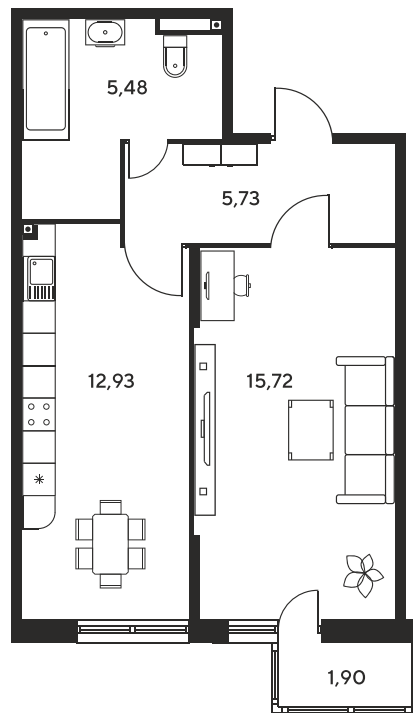

+7 863 322-66-86

dima.k@sk10.ru

sk10malinapark.ru

Номер: 335

1 комнатная 42.73 м²

Отсканируйте QR-код
и смотрите на сайте
sk10malinapark.ru

Цена по запросу

Корпус	1	Этаж	19
Секция	секция 1.2 (1-1)		

Адрес офиса продаж
г Ростов-на-Дону, ул Малиновского, д 33Б

08.09.2024, 02:29

Не является публичной офертой, цена может быть скорректирована. Информация взята с сайта «sk10malinapark.ru»

На этаже 19

1 комнатная 42.73 м²