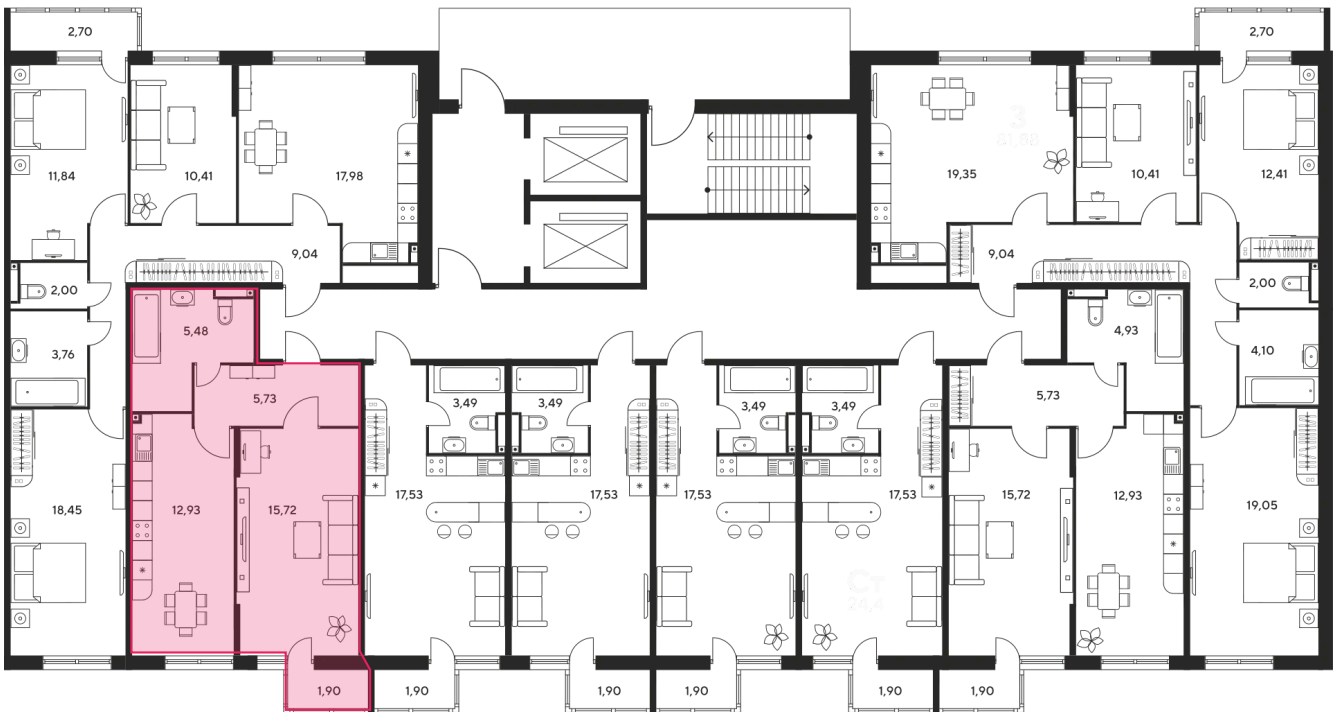

+7 863 322-66-86

dima.k@sk10.ru

sk10malinapark.ru

Номер: 335

1 комнатная 42.73 м²

Отсканируйте QR-код
и смотрите на сайте
sk10malinapark.ru

Цена по запросу

Корпус	1	Этаж	19
Секция	секция 1.2 (1-1)		

Адрес офиса продаж
г Ростов-на-Дону, ул Малиновского, д 33Б

08.09.2024, 02:29

Не является публичной офертой, цена может быть скорректирована. Информация взята с сайта «sk10malinapark.ru»

На этаже 19

1 комнатная 42.73 м²