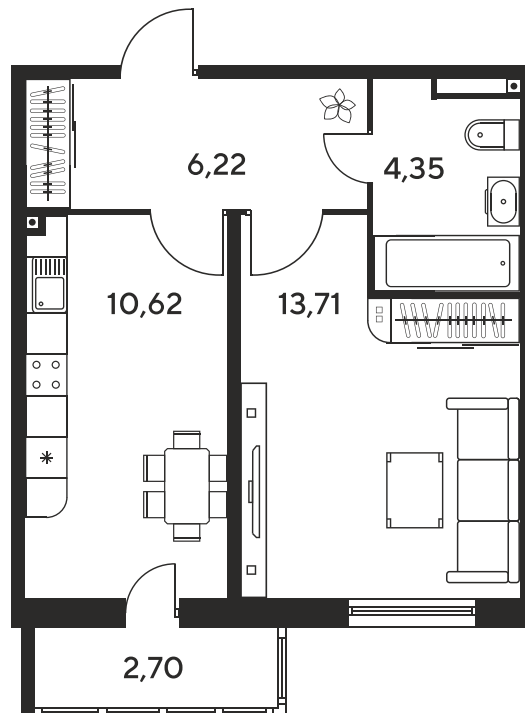

+7 863 322-66-86

dimak@sk10.ru

sk10malinapark.ru

Номер: 950

1 комнатная 38.5 м²

Отсканируйте QR-код
и смотрите на сайте
sk10malinapark.ru

Цена по запросу

Корпус	1	Этаж	13
Секция	секция 1.4 (1-1)		

Адрес офиса продаж
г Ростов-на-Дону, ул Малиновского, д 33Б

22.12.2024, 05:19

Не является публичной офертой, цена может быть скорректирована. Информация взята с сайта «sk10malinapark.ru»

На этаже 13

1 комнатная 38.5 м²