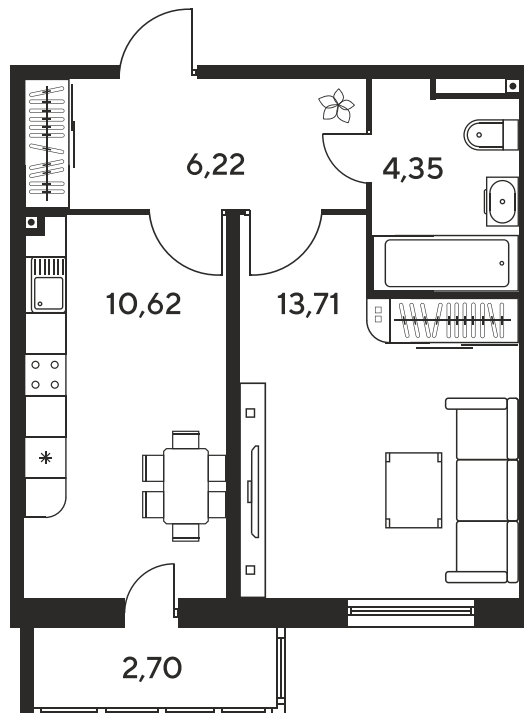

+7 863 322-66-86

dima.k@sk10.ru

sk10malinapark.ru

Номер: 950

Отсканируйте QR-код
и смотрите на сайте
sk10malinapark.ru

1 комнатная 38.5 м²

Цена по запросу

Корпус	1	Этаж	13
Секция	секция 1.4 (1-1)		

Адрес офиса продаж
г Ростов-на-Дону, ул Малиновского, д 33Б

08.09.2024, 02:34

Не является публичной офертой, цена может быть скорректирована. Информация взята с сайта «sk10malinapark.ru»

На этаже 13

1 комнатная 38.5 м²