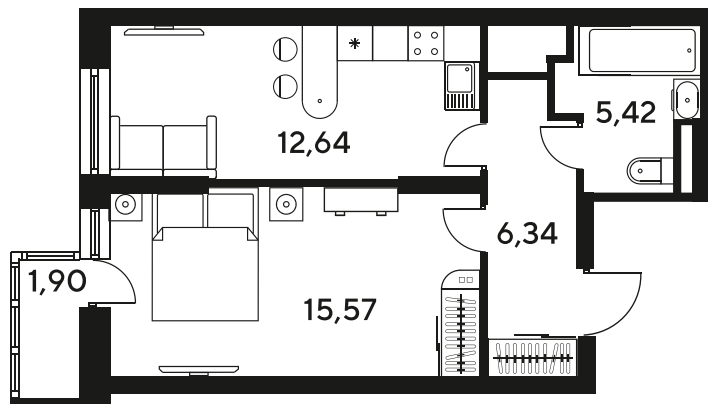

Номер: 70

1 комнатная 42.91 м²

Отсканируйте QR-код
и смотрите на сайте
sk10malinapark.ru

Цена по запросу

Корпус	1-4	Этаж	10
Секция	секция 4.1 (1-4)	Сдача	4 кв. 2026

12.06.2026 08:14 (Мск)

Не является публичной офертой, цена может быть скорректирована.
Информация взята с сайта «sk10malinapark.ru».

+7 863 322-66-86

dima.k@sk10.ru

sk10malinapark.ru

На генплане 1-
4

1 комнатная 42.91 м²

12.06.2026 08:14 (Мск)

Не является публичной офертой, цена может быть скорректирована.
Информация взята с сайта «sk10malinapark.ru».