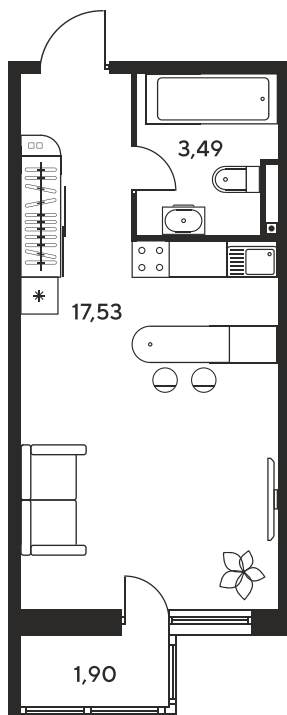

Номер: 260

Студия 24.06 м²

Отсканируйте QR-код
и смотрите на сайте
sk10malinapark.ru

Цена по запросу

Корпус	1	Этаж	10
Секция	секция 1.2 (1-1)		

Адрес офиса продаж
г Ростов-на-Дону, ул Малиновского, д 33Б

08.09.2024, 01:04

Не является публичной офертой, цена может быть скорректирована. Информация взята с сайта «sk10malinapark.ru»

На этаже 10

Студия 24.06 м²

Адрес офиса продаж
г Ростов-на-Дону, ул Малиновского, д 33Б

08.09.2024, 01:04