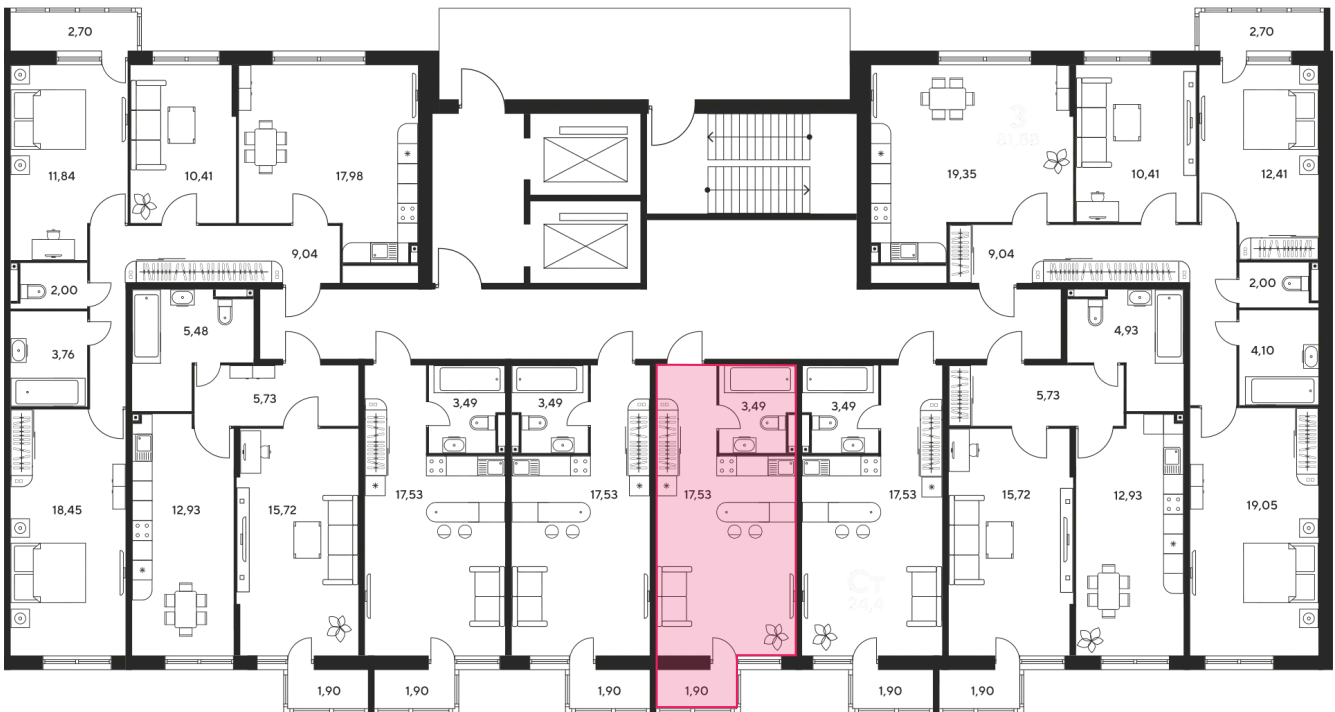

Номер: 260

Студия 24.06 м²

Отсканируйте QR-код
и смотрите на сайте
sk10malinapark.ru

Цена по запросу

Корпус	1	Этаж	10
Секция	секция 1.2 (1-1)		

Адрес офиса продаж
г Ростов-на-Дону, ул Малиновского, д 33Б

08.09.2024, 01:04

Не является публичной офертой, цена может быть скорректирована. Информация взята с сайта «sk10malinapark.ru»

На этаже 10

Студия 24.06 м²

Адрес офиса продаж
г Ростов-на-Дону, ул Малиновского, д 33Б

08.09.2024, 01:04