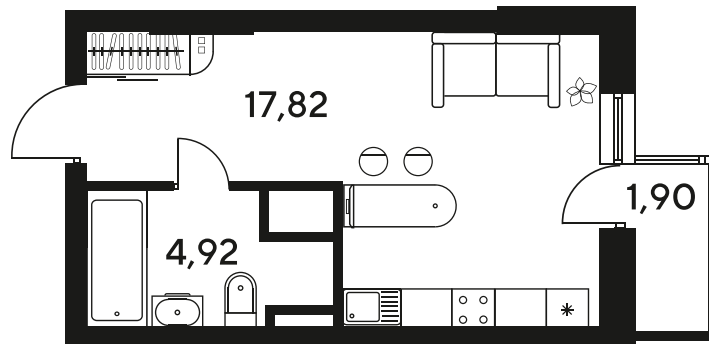

+7 863 322-66-86

dima.k@sk10.ru

sk10malinapark.ru

Номер: 437

Студия 24.16 м²

Отсканируйте QR-код
и смотрите на сайте
sk10malinapark.ru

Цена по запросу

Корпус	1-4	Этаж	19
Секция	секция 4.2 (1-4)	Сдача	4 кв. 2026

25.06.2026 14:23 (Мск)

Не является публичной офертой, цена может быть скорректирована.
Информация взята с сайта «sk10malinapark.ru».

+7 863 322-66-86

dima.k@sk10.ru

sk10malinapark.ru

На генплане 1-
4

Студия 24.16 м²