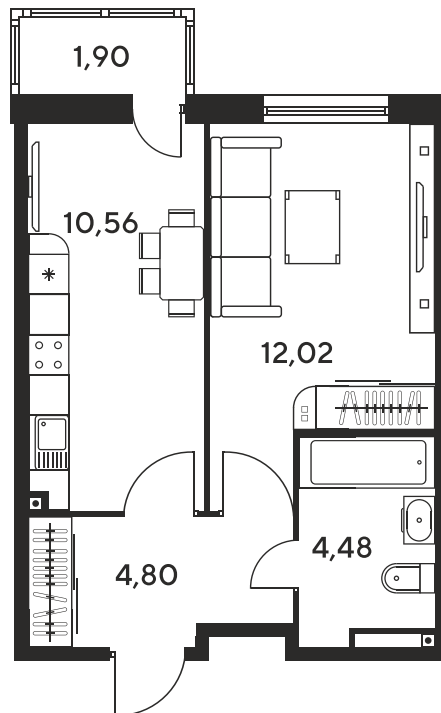

Номер: 1159

1 комнатная 34.18 м²

Отсканируйте QR-код
и смотрите на сайте
sk10malinapark.ru

Цена по запросу

Корпус	1	Этаж	23
Секция	секция 1.4 (1-1)		

Адрес офиса продаж
г Ростов-на-Дону, ул Малиновского, д 33Б

19.09.2024, 01:08

Не является публичной офертой, цена может быть скорректирована. Информация взята с сайта «sk10malinapark.ru»

На этаже 23

1 комнатная 34.18 м²

Адрес офиса продаж
г Ростов-на-Дону, ул Малиновского, д 33Б