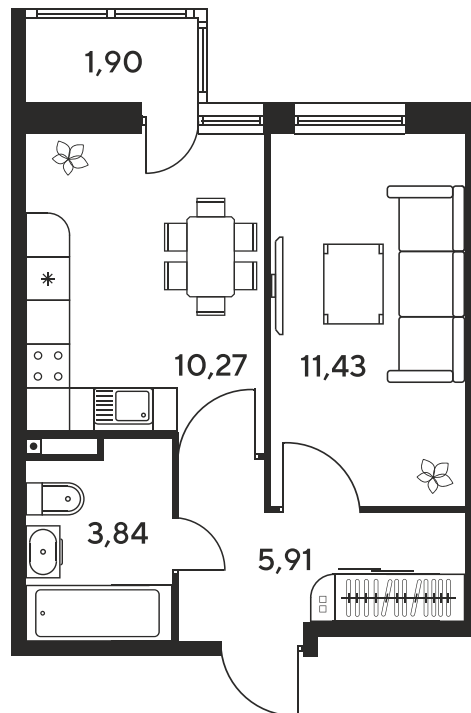

Номер: 393

1 комнатная 33.82 м²

Отсканируйте QR-код
и смотрите на сайте
sk10malinapark.ru

Цена по запросу

Корпус	1	Этаж	2
Секция	секция 1.3 (1-1)		

Адрес офиса продаж
г Ростов-на-Дону, ул Малиновского, д 33Б

12.12.2024, 23:46

Не является публичной офертой, цена может быть скорректирована. Информация взята с сайта «sk10malinapark.ru»

На этаже 2

1 комнатная 33.82 м²

Адрес офиса продаж
г Ростов-на-Дону, ул Малиновского, д 33Б