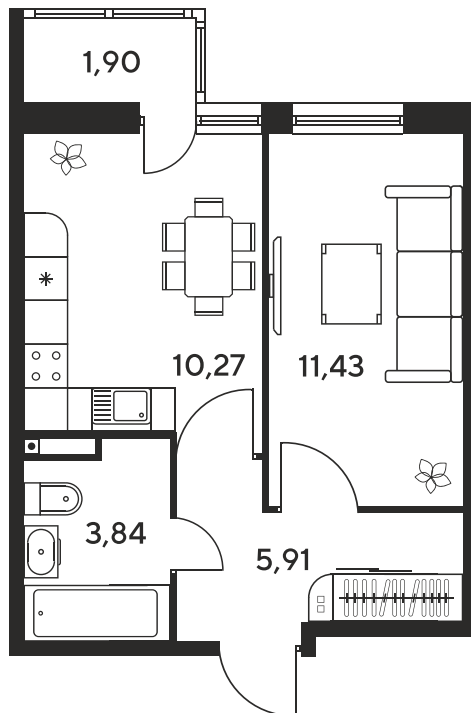

Номер: 393

1 комнатная 33.82 м²

Отсканируйте QR-код
и смотрите на сайте
sk10malinapark.ru

Цена по запросу

Корпус	1	Этаж	2
Секция	секция 1.3 (1-1)		

Адрес офиса продаж
г Ростов-на-Дону, ул Малиновского, д 33Б

22.12.2024, 05:49

Не является публичной офертой, цена может быть скорректирована. Информация взята с сайта «sk10malinapark.ru»

На этаже 2

1 комнатная 33.82 м²

Адрес офиса продаж
г Ростов-на-Дону, ул Малиновского, д 33Б