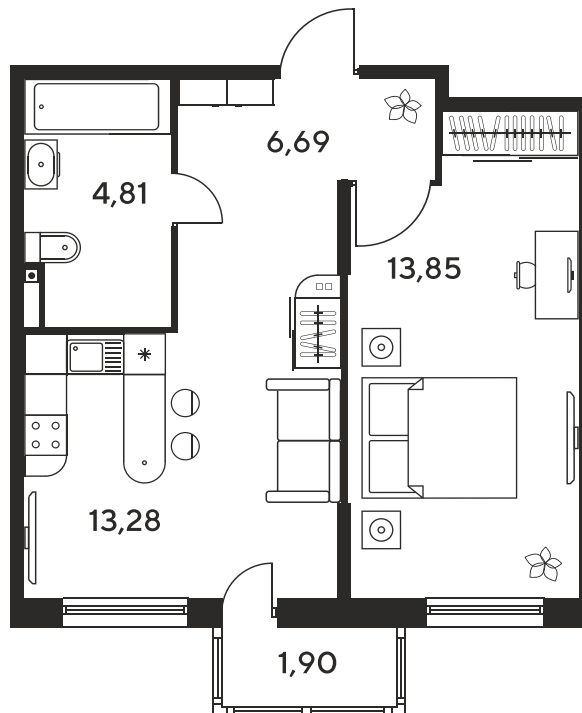

Номер: 1126

1 комнатная 41.31 м²

Отсканируйте QR-код
и смотрите на сайте
sk10malinapark.ru

Цена по запросу

Корпус	1	Этаж	22
Секция	секция 1.4 (1-1)		

Адрес офиса продаж
г Ростов-на-Дону, ул Малиновского, д 33Б

19.09.2024, 16:40

Не является публичной офертой, цена может быть скорректирована. Информация взята с сайта «sk10malinapark.ru»

На этаже 22

1 комнатная 41.31 м²

Адрес офиса продаж
г Ростов-на-Дону, ул Малиновского, д 33Б