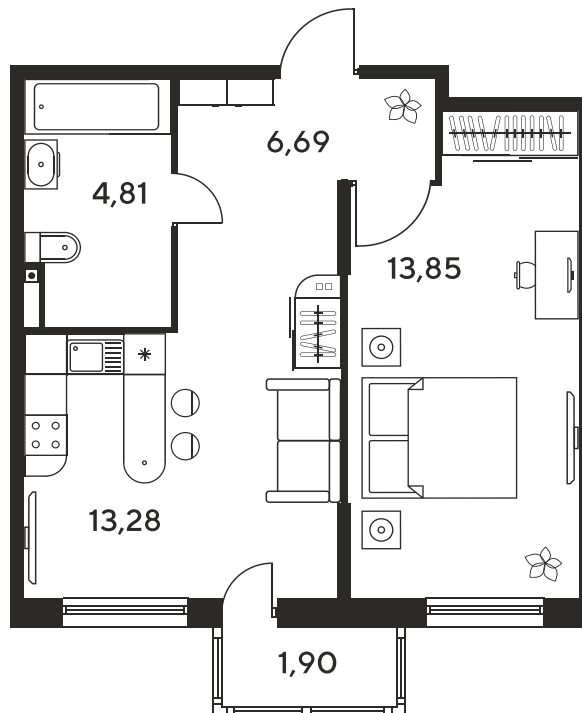

Номер: 1126

1 комнатная 41.31 м²

Отсканируйте QR-код
и смотрите на сайте
sk10malinapark.ru

Цена по запросу

Корпус	1	Этаж	22
Секция	секция 1.4 (1-1)		

Адрес офиса продаж
г Ростов-на-Дону, ул Малиновского, д 33Б

26.12.2024, 13:29

Не является публичной офертой, цена может быть скорректирована. Информация взята с сайта «sk10malinapark.ru»

На этаже 22

1 комнатная 41.31 м²

Адрес офиса продаж
г Ростов-на-Дону, ул Малиновского, д 33Б