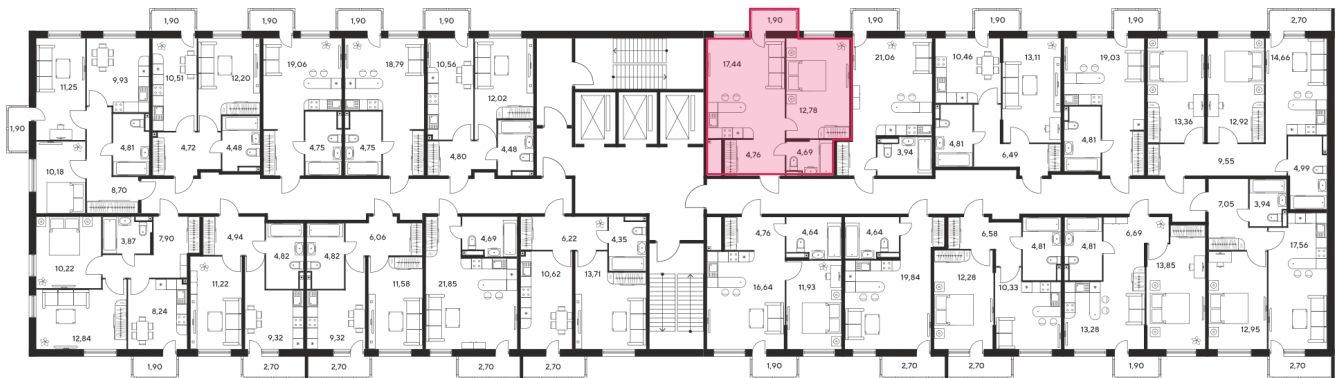

# 2 комнатная 41.22 м<sup>2</sup>

Отсканируйте QR-код  
и смотрите на сайте  
sk10malinapark.ru

## Цена по запросу

Корпус	1	Этаж	19
Секция	секция 1.4 (1-1)		

Адрес офиса продаж  
г Ростов-на-Дону, ул Малиновского, д 33Б

19.09.2024, 01:17

Не является публичной офертой, цена может быть скорректирована. Информация взята с сайта «sk10malinapark.ru»

# На этаже 19

2 комнатная 41.22 м<sup>2</sup>

Адрес офиса продаж  
г Ростов-на-Дону, ул Малиновского, д 33Б

19.09.2024, 01:17

Не является публичной офертой, цена может быть скорректирована. Информация взята с сайта «sk10malinapark.ru»