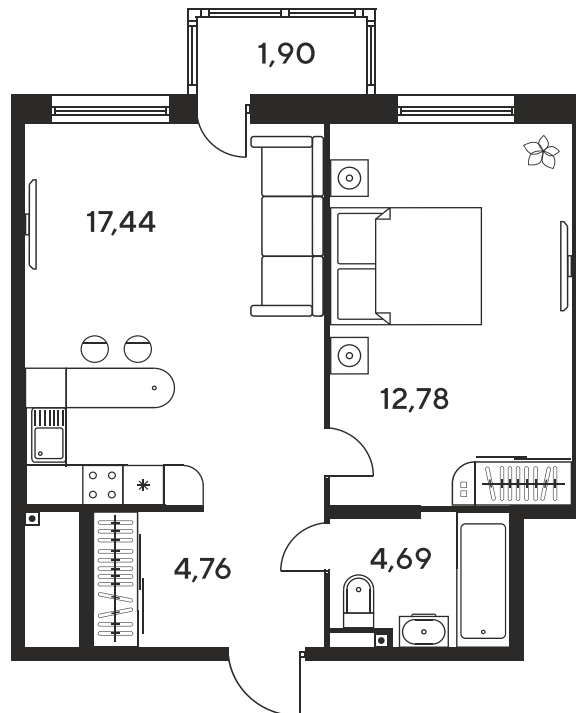

Номер: 1060

# 2 комнатная 41.22 м<sup>2</sup>

Отсканируйте QR-код  
и смотрите на сайте  
sk10malinapark.ru