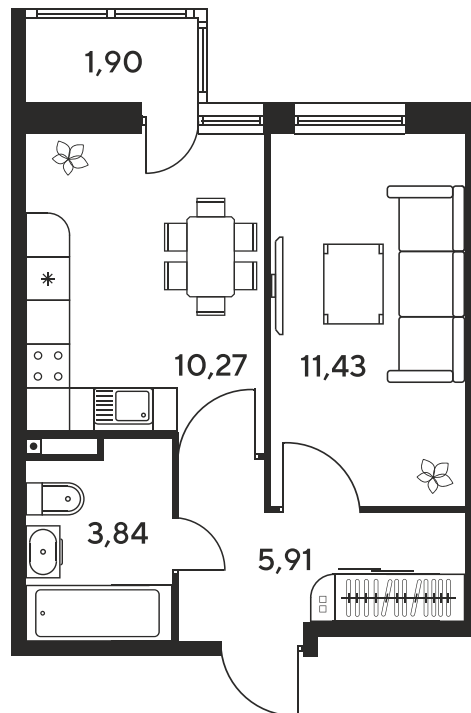

Номер: 476

1 комнатная 33.82 м²

Отсканируйте QR-код
и смотрите на сайте
sk10malinapark.ru

Цена по запросу

Корпус	1	Этаж	8
Секция	секция 1.3 (1-1)		

Адрес офиса продаж
г Ростов-на-Дону, ул Малиновского, д 33Б

18.10.2024, 04:55

Не является публичной офертой, цена может быть скорректирована. Информация взята с сайта «sk10malinapark.ru»

На этаже 8

1 комнатная 33.82 м²

Адрес офиса продаж
г Ростов-на-Дону, ул Малиновского, д 33Б