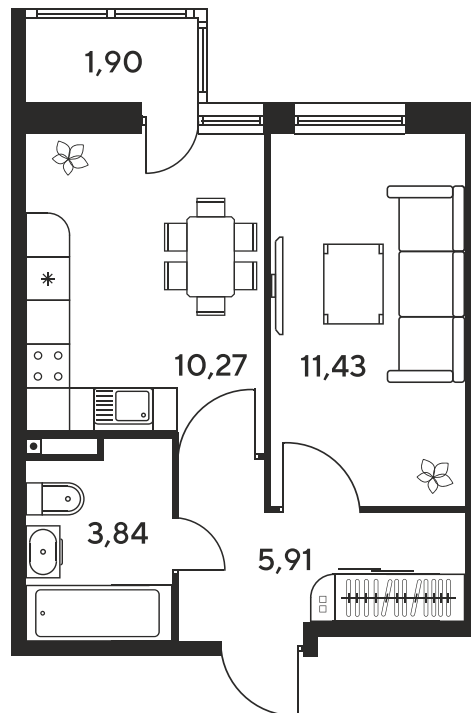

Номер: 700

1 комнатная 33.82 м²

Отсканируйте QR-код
и смотрите на сайте
sk10malinapark.ru

Цена по запросу

Корпус	1	Этаж	24
Секция	секция 1.3 (1-1)		

Адрес офиса продаж
г Ростов-на-Дону, ул Малиновского, д 33Б

08.09.2024, 01:26

Не является публичной офертой, цена может быть скорректирована. Информация взята с сайта «sk10malinapark.ru»

На этаже 24

1 комнатная 33.82 м²

Адрес офиса продаж
г Ростов-на-Дону, ул Малиновского, д 33Б