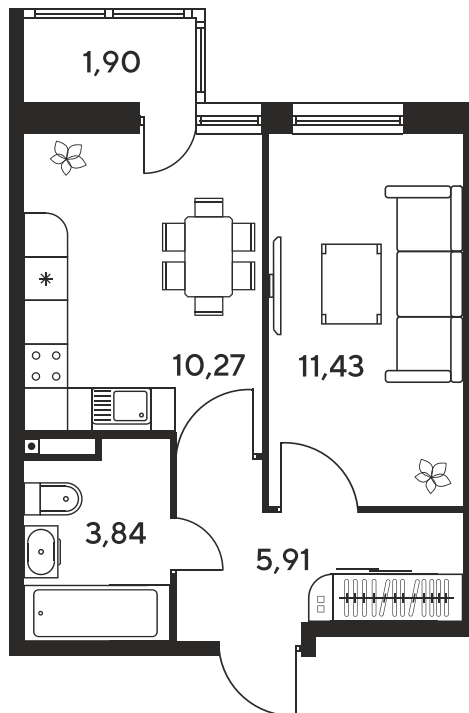

Номер: 700

1 комнатная 33.82 м²

Отсканируйте QR-код
и смотрите на сайте
sk10malinapark.ru

Цена по запросу

Корпус	1	Этаж	24
Секция	секция 1.3 (1-1)		

Адрес офиса продаж
г Ростов-на-Дону, ул Малиновского, д 33Б

22.12.2024, 05:08

Не является публичной офертой, цена может быть скорректирована. Информация взята с сайта «sk10malinapark.ru»

На этаже 24

1 комнатная 33.82 м²

Адрес офиса продаж
г Ростов-на-Дону, ул Малиновского, д 33Б