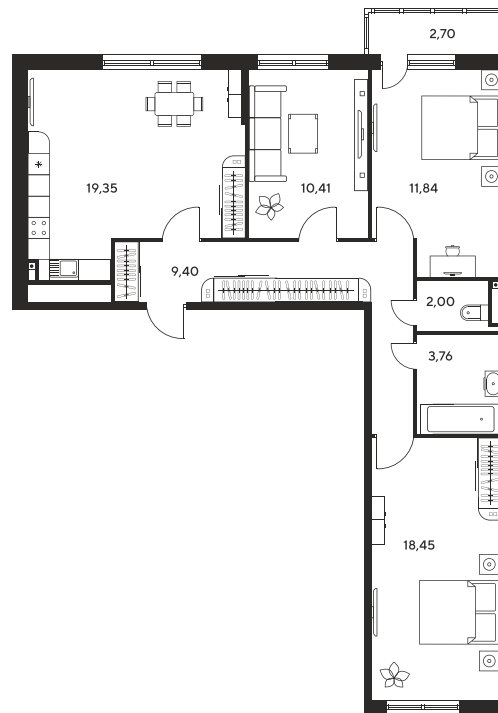

Номер: 153

3 комнатная 80.3 м²

Отсканируйте QR-код
и смотрите на сайте
sk10malinapark.ru

Цена по запросу

Корпус	1	Этаж	21
Секция	секция 1.1 (1-1)		

Адрес офиса продаж
г Ростов-на-Дону, ул Малиновского, д 33Б

23.11.2024, 12:49

Не является публичной офертой, цена может быть скорректирована. Информация взята с сайта «sk10malinapark.ru»

На этаже 21

3 комнатная 80.3 м²

Адрес офиса продаж
г Ростов-на-Дону, ул Малиновского, д 33Б