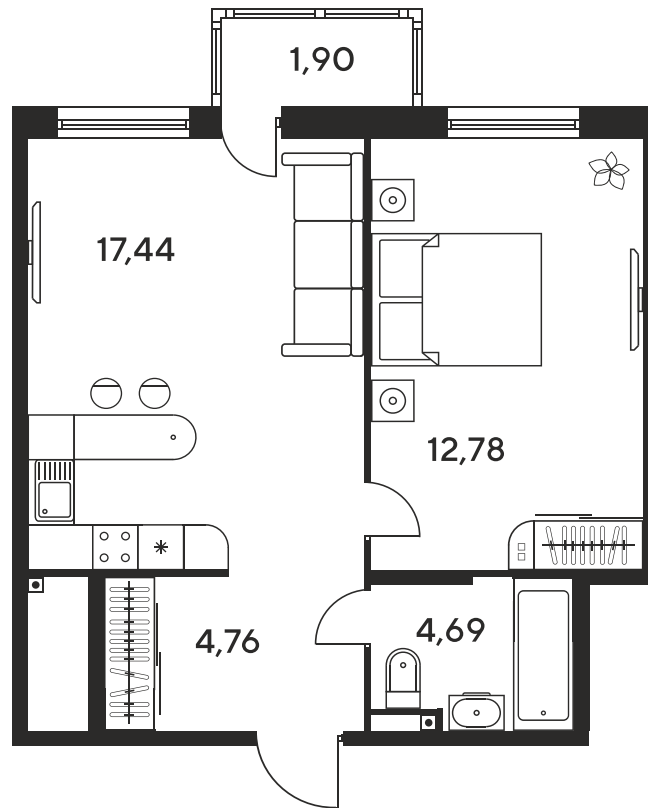

Квартира 2-комнатная 41,47 м²

Корпус

1

Секция

секция 1.4 (1-1)

Этаж

13

Цена по запросу

Отсканируйте QR-код
и смотрите на сайте
sk10malinapark.ru

На этаже 13

Квартира 2-комнатная 41,47 м²

Генплан, 1

+7 863 322-66-86

dima.k@sk10.ru

sk10malinapark.ru

Офис продаж