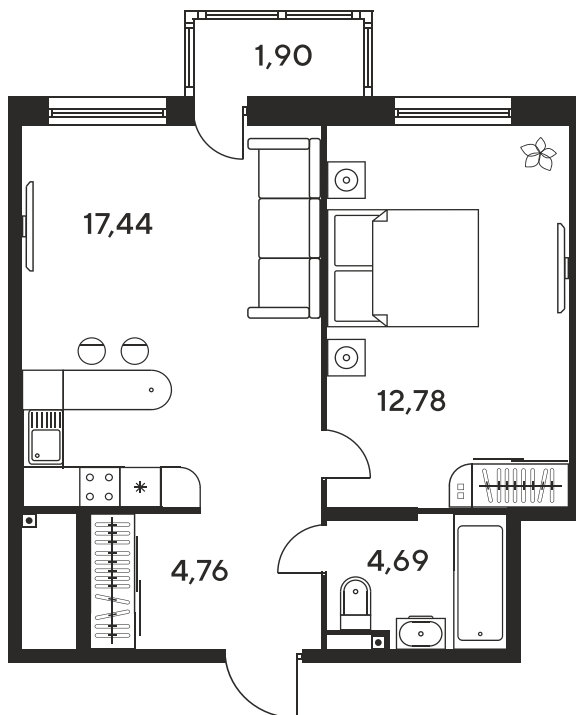

Номер: 940

2 комнатная 41.47 м²

Отсканируйте QR-код
и смотрите на сайте
sk10malinapark.ru

Цена по запросу

Корпус	1	Этаж	13
Секция	секция 1.4 (1-1)		

Адрес офиса продаж
г Ростов-на-Дону, ул Малиновского, д 33Б

19.09.2024, 16:36

Не является публичной офертой, цена может быть скорректирована. Информация взята с сайта «sk10malinapark.ru»

На этаже 13

2 комнатная 41.47 м²

Адрес офиса продаж
г Ростов-на-Дону, ул Малиновского, д 33Б