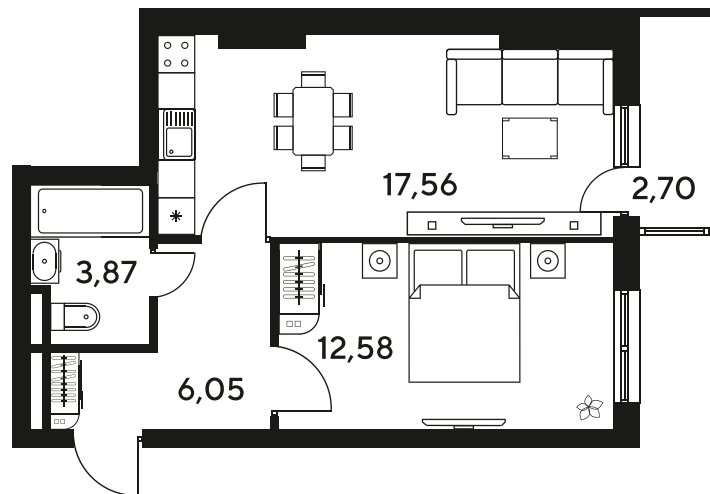

Номер: 819

Отсканируйте QR-код
и смотрите на сайте
sk10malinapark.ru

2 комнатная 43.82 м²

Цена по запросу

Корпус	1-4	Этаж	20
Секция	секция 4.3 (1-4)	Сдача	4 кв. 2026

17.04.2026 14:36 (Мск)

Не является публичной офертой, цена может быть скорректирована. Информация взята с сайта «sk10malinapark.ru»

+7 863 322-66-86

dima.k@sk10.ru

sk10malinapark.ru

На генплане 1-
4

2 комнатная 43.82 м²

17.04.2026 14:36 (Мск)

Не является публичной офертой, цена может быть скорректирована. Информация взята с сайта «sk10malinapark.ru»