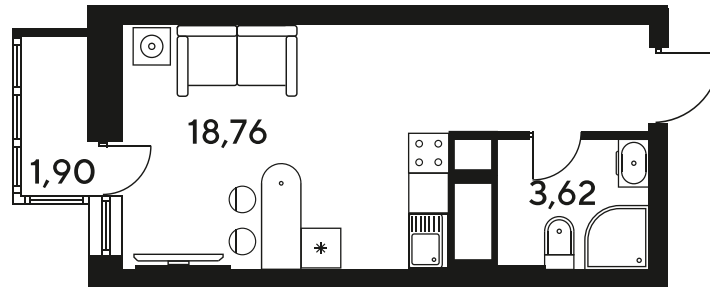

Номер: 125

Студия 24.13 м²

Отсканируйте QR-код
и смотрите на сайте
sk10malinapark.ru

Цена по запросу

Корпус	1-4	Этаж	17
Секция	секция 4.1 (1-4)	Сдача	4 кв. 2026

24.06.2026 14:24 (Мск)

Не является публичной офертой, цена может быть скорректирована.
Информация взята с сайта «sk10malinapark.ru».

+7 863 322-66-86

dima.k@sk10.ru

sk10malinapark.ru

На генплане 1-
4

Студия 24.13 м²

24.06.2026 14:24 (Мск)

Не является публичной офертой, цена может быть скорректирована.
Информация взята с сайта «sk10malinapark.ru».