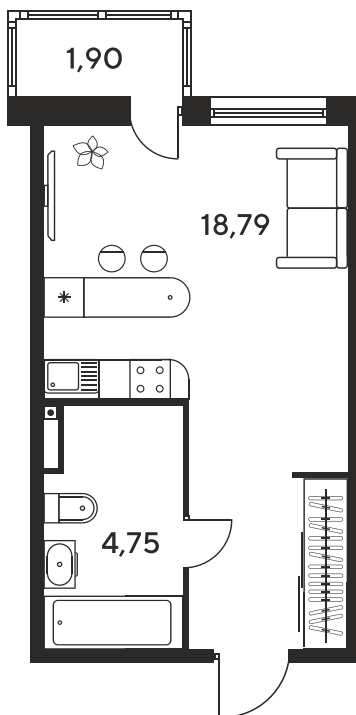

Номер: 838

Студия 26.05 м²

Отсканируйте QR-код
и смотрите на сайте
sk10malinapark.ru

Цена по запросу

Корпус	1	Этаж	7
Секция	секция 1.4 (1-1)		

Адрес офиса продаж
г Ростов-на-Дону, ул Малиновского, д 33Б

19.09.2024, 01:17

Не является публичной офертой, цена может быть скорректирована. Информация взята с сайта «sk10malinapark.ru»

На этаже 7

Студия 26.05 м²

Адрес офиса продаж
г Ростов-на-Дону, ул Малиновского, д 33Б

19.09.2024, 01:17