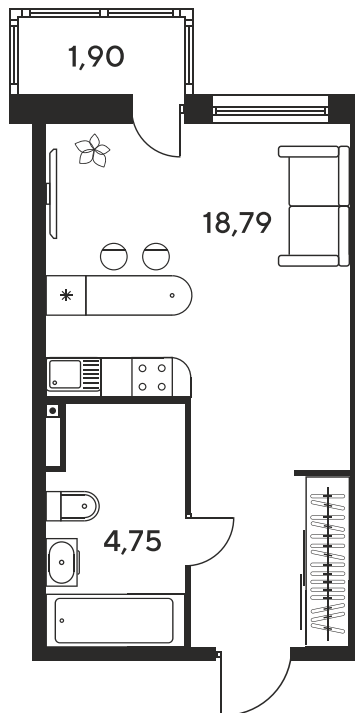

Номер: 838

Студия 26.05 м²

Отсканируйте QR-код
и смотрите на сайте
sk10malinapark.ru

Цена по запросу

Корпус	1	Этаж	7
Секция	секция 1.4 (1-1)		

Адрес офиса продаж
г Ростов-на-Дону, ул Малиновского, д 33Б

23.11.2024, 09:36

Не является публичной офертой, цена может быть скорректирована. Информация взята с сайта «sk10malinapark.ru»

На этаже 7

Студия 26.05 м²

Адрес офиса продаж
г Ростов-на-Дону, ул Малиновского, д 33Б

23.11.2024, 09:36