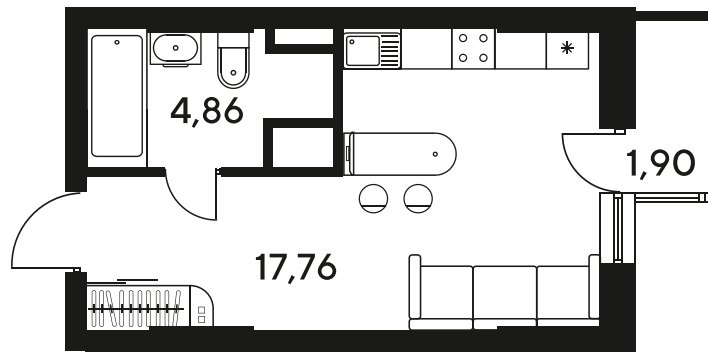

+7 863 322-66-86

dimak@sk10.ru

sk10malinapark.ru

Номер: 198

Студия 24.74 м²

Отсканируйте QR-код
и смотрите на сайте
sk10malinapark.ru

Цена по запросу

Корпус	1-4	Этаж	2
Секция	секция 4.2 (1-4)	Сдача	4 кв. 2026

04.06.2026 02:00 (Мск)

Не является публичной офертой, цена может быть скорректирована.
Информация взята с сайта «sk10malinapark.ru».

+7 863 322-66-86

dima.k@sk10.ru

sk10malinapark.ru

На генплане 1-4

Студия 24.74 м²