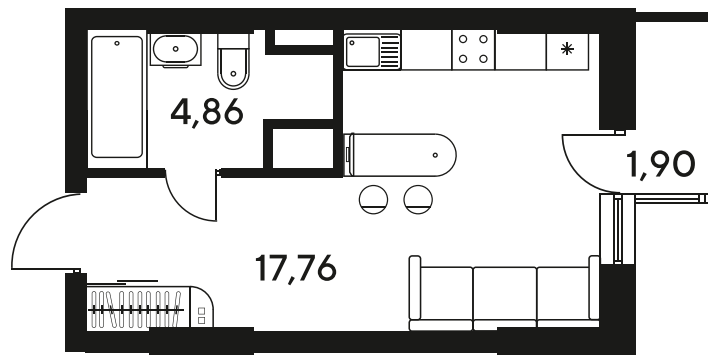

Номер: 198

Студия 24.74 м²

Отсканируйте QR-код
и смотрите на сайте
sk10malinapark.ru

Цена по запросу

Корпус	1-4	Этаж	2
Секция	секция 4.2 (1-4)	Сдача	4 кв. 2026

17.04.2026 14:30 (Мск)

Не является публичной офертой, цена может быть скорректирована. Информация взята с сайта «sk10malinapark.ru»

+7 863 322-66-86

dima.k@sk10.ru

sk10malinapark.ru

На генплане 1-
4

Студия 24.74 м²

17.04.2026 14:30 (Мск)

Не является публичной офертой, цена может быть скорректирована. Информация взята с сайта «sk10malinapark.ru»