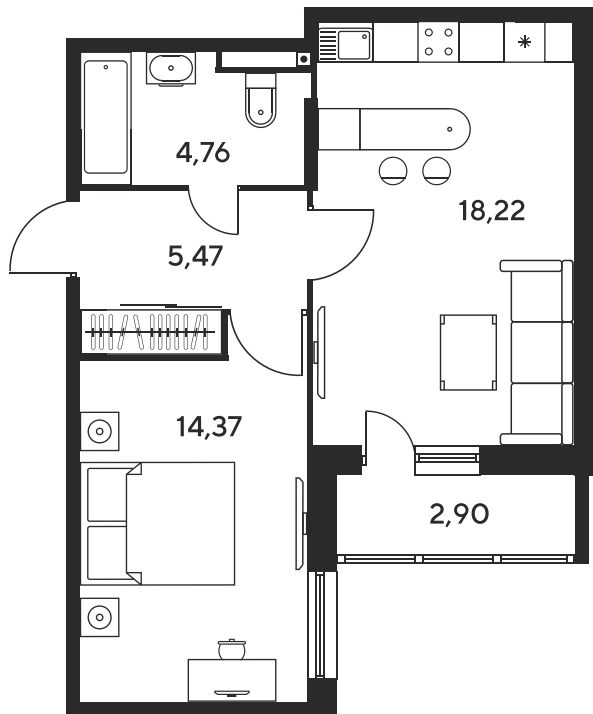

Номер: 594

Отсканируйте QR-код
и смотрите на сайте
sk10malinapark.ru

2 комнатная 45.04 м²

Цена по запросу

Корпус	1	Этаж	17
Секция	секция 1.3 (1-1)		

Адрес офиса продаж
г Ростов-на-Дону, ул Малиновского, д 33Б

08.09.2024, 01:11

Не является публичной офертой, цена может быть скорректирована. Информация взята с сайта «sk10malinapark.ru»

На этаже 17

2 комнатная 45.04 м²

Адрес офиса продаж
г Ростов-на-Дону, ул Малиновского, д 33Б