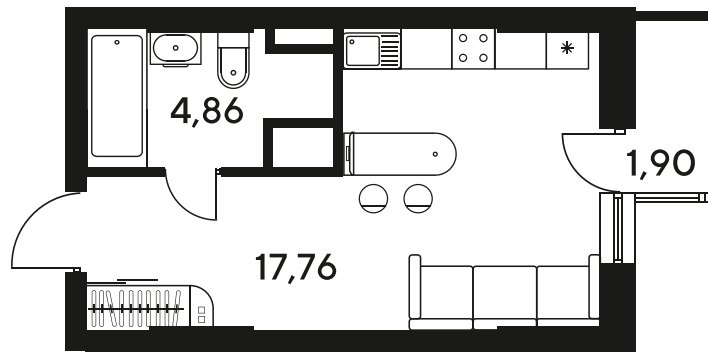

+7 863 322-66-86

dimak@sk10.ru

sk10malinapark.ru

Номер: 212

Студия 24.52 м²

Отсканируйте QR-код
и смотрите на сайте
sk10malinapark.ru

Цена по запросу

Корпус	1-4	Этаж	3
Секция	секция 4.2 (1-4)	Сдача	4 кв. 2026

24.06.2026 14:34 (Мск)

Не является публичной офертой, цена может быть скорректирована.
Информация взята с сайта «sk10malinapark.ru».

+7 863 322-66-86

dima.k@sk10.ru

sk10malinapark.ru

На генплане 1-4

Студия 24.52 м²