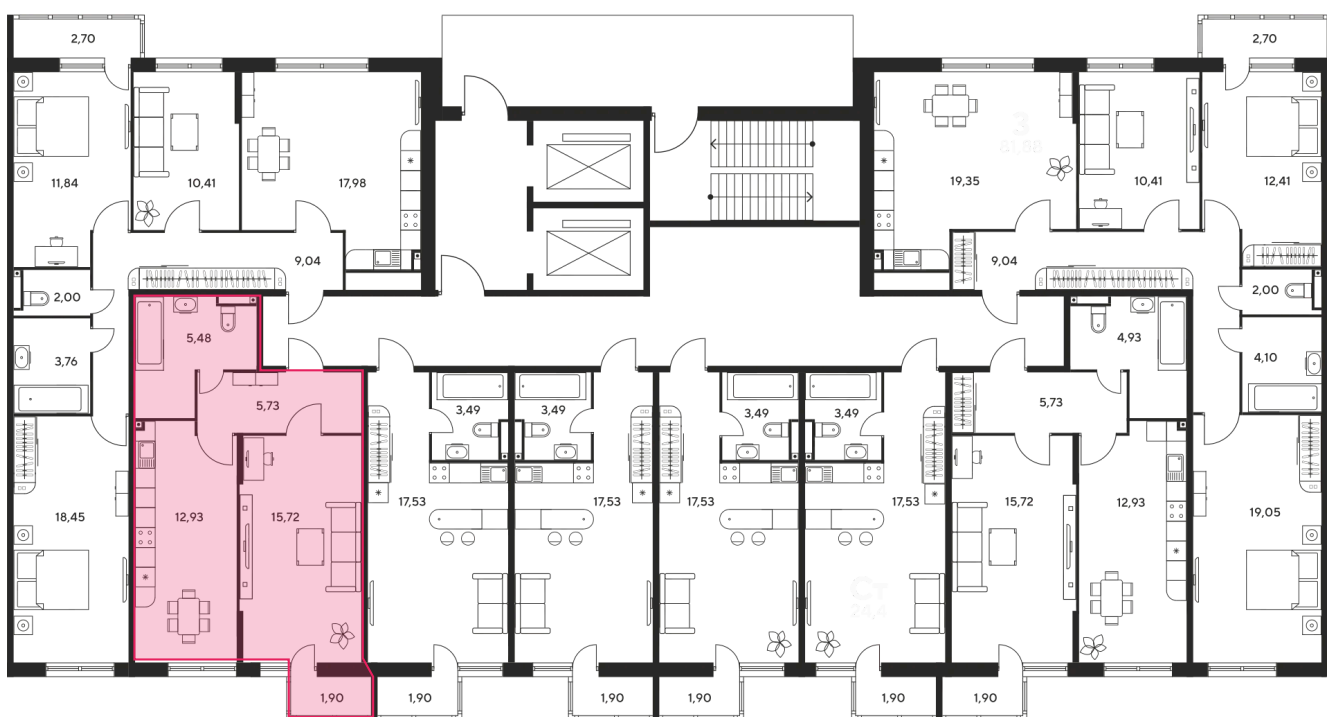

Номер: 375

1 комнатная 42.73 м²

Отсканируйте QR-код
и смотрите на сайте
sk10malinapark.ru

Цена по запросу

Корпус	1	Этаж	24
Секция	секция 1.2 (1-1)		

Адрес офиса продаж
г Ростов-на-Дону, ул Малиновского, д 33Б

22.12.2024, 11:23

Не является публичной офертой, цена может быть скорректирована. Информация взята с сайта «sk10malinapark.ru»

На этаже 24

1 комнатная 42.73 м²

Адрес офиса продаж
г Ростов-на-Дону, ул Малиновского, д 33Б