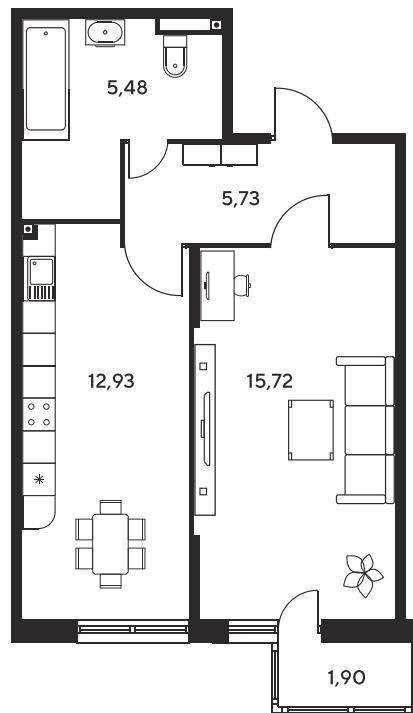

Номер: 375

1 комнатная 42.73 м²

Отсканируйте QR-код
и смотрите на сайте
sk10malinapark.ru

Цена по запросу

Корпус	1	Этаж	24
Секция	секция 1.2 (1-1)		

Адрес офиса продаж
г Ростов-на-Дону, ул Малиновского, д 33Б

22.12.2024, 11:23

Не является публичной офертой, цена может быть скорректирована. Информация взята с сайта «sk10malinapark.ru»

На этаже 24

1 комнатная 42.73 м²

Адрес офиса продаж
г Ростов-на-Дону, ул Малиновского, д 33Б