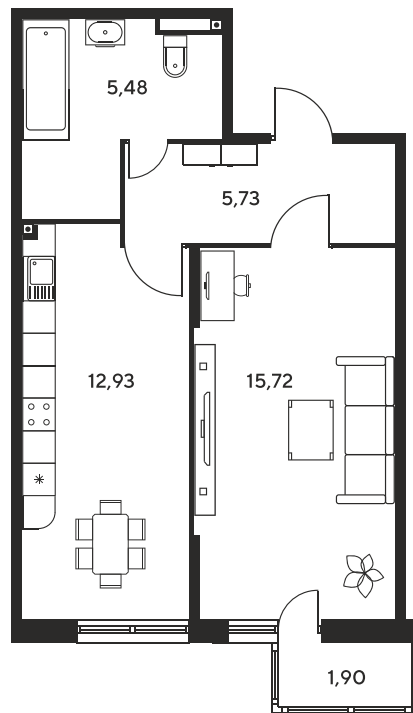

Номер: 375

1 комнатная 42.73 м²

Отсканируйте QR-код
и смотрите на сайте
sk10malinapark.ru

Цена по запросу

Корпус	1	Этаж	24
Секция	секция 1.2 (1-1)		

Адрес офиса продаж
г Ростов-на-Дону, ул Малиновского, д 33Б

07.09.2024, 23:56

Не является публичной офертой, цена может быть скорректирована. Информация взята с сайта «sk10malinapark.ru»

На этаже 24

1 комнатная 42.73 м²

Адрес офиса продаж
г Ростов-на-Дону, ул Малиновского, д 33Б