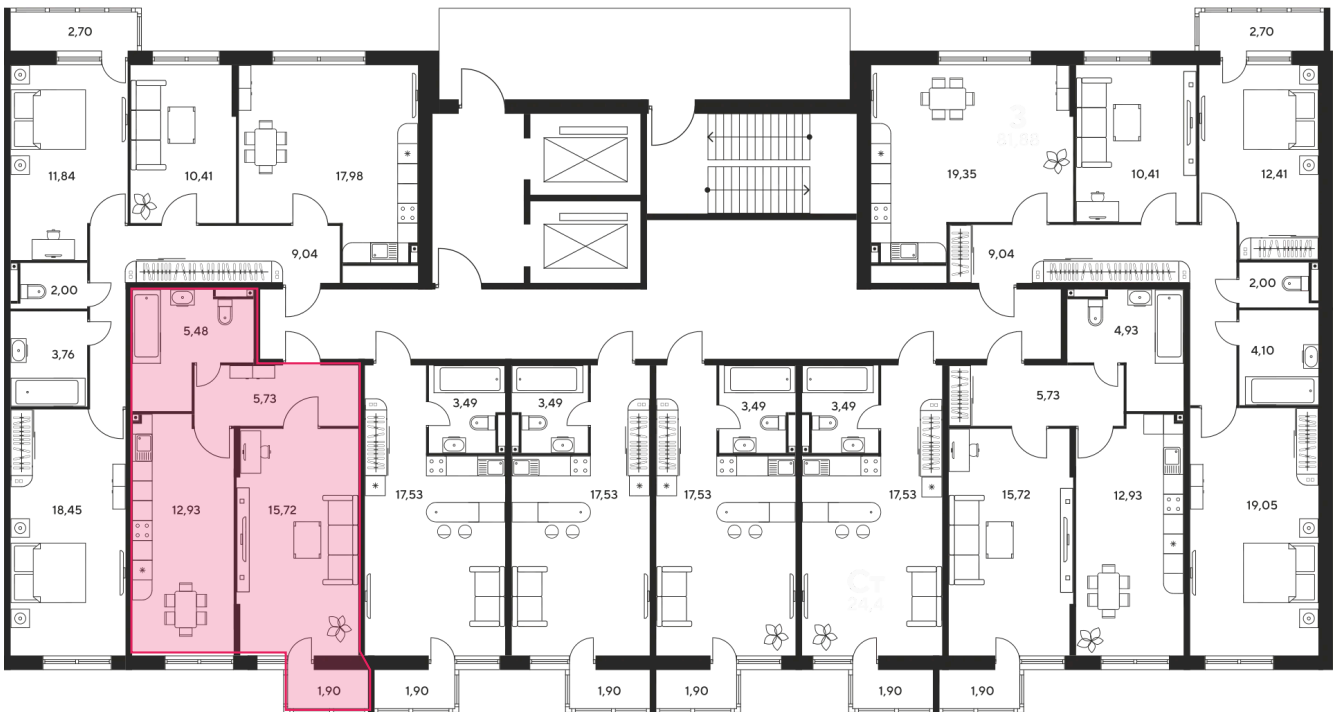

Номер: 375

1 комнатная 42.73 м²

Отсканируйте QR-код
и смотрите на сайте
sk10malinapark.ru

Цена по запросу

Корпус	1	Этаж	24
Секция	секция 1.2 (1-1)		

Адрес офиса продаж
г Ростов-на-Дону, ул Малиновского, д 33Б

07.09.2024, 23:56

Не является публичной офертой, цена может быть скорректирована. Информация взята с сайта «sk10malinapark.ru»

На этаже 24

1 комнатная 42.73 м²

Адрес офиса продаж
г Ростов-на-Дону, ул Малиновского, д 33Б