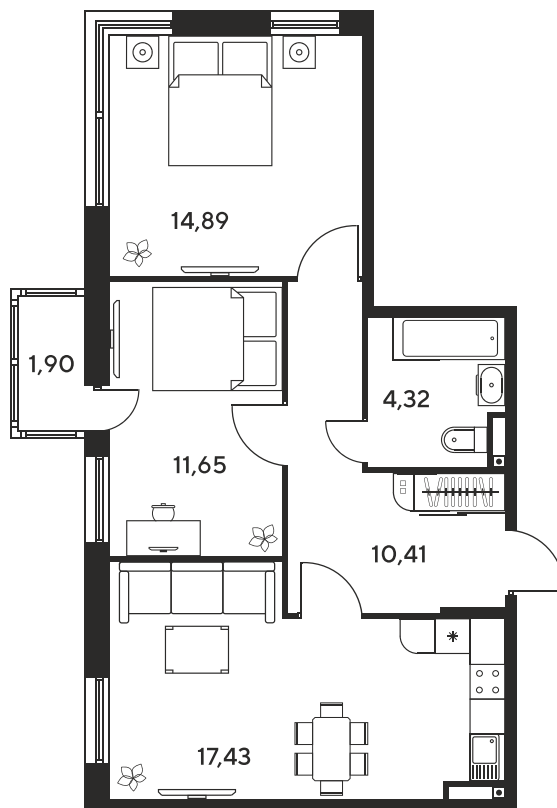

Школа

Детский сад

Номер 708

Квартира 3-комнатная 61,73 м²

Корпус	1	Секция	секция 1.3 (1-1)
Этаж	25		

Цена по запросу

Отсканируйте QR-код
и смотрите на сайте
sk10malinapark.ru

На этаже 25

Квартира 3-комнатная 61,73 м²

Генплан, 1

+7 863 322-66-86

dima.k@sk10.ru

sk10malinapark.ru

Офис продаж

Адрес

г Ростов-на-Дону, ул Малиновского, д 33Б